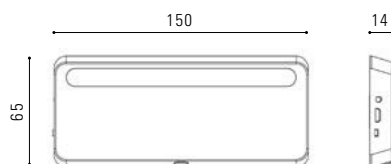

NILO . foco de encastre ultra fino

REF:	°K
610190	4000K
610191	/

Embelcedor superficie
610191

FOX . luz interior con sensor PIR

REF:	°K
610930	4000K

Cargador Micro USB 5V, no incluido.

FOCOS LED

APOLO . Cajón / Armario