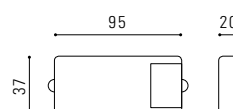

MANDO CONTROLADOR DIMMER

Incluye pila para control de calidad, que debe ser reemplazado durante la instalación.

REF:
610176

MANDO WIRELESS Y RECEPTOR

NG

REF: DESC.

800127	Mando
800126	Receptor

Mando con ON/OFF y Dimmer.
Controla 5 zonas por separado.
Pilas no incluidas.