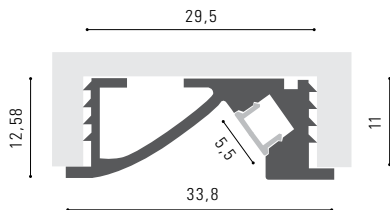

STAG . perfil con orientación de luz

led4

REF:	DESCRIPCION	ACAB.
800130	Perfil 2,5 Mts	Anod. Natural
800131	Jgo Tapas	

Con difusor incluido.
Tira LED de 4mm Max.