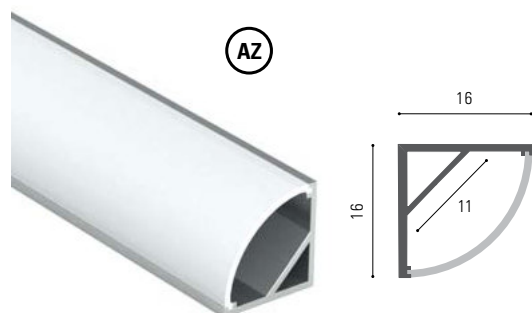

led4

NICE . para esquinas a 90°

REF:	DESCRIPCION	ACAB.
8000170	Perfil + Difusor 3 Mts	Anod. Natural
8000173	Jgo Tapas	Gris
8000176	Fijación (Und)	Galvanizado

Con difusor incluido
Tira LED de 11mm Max.