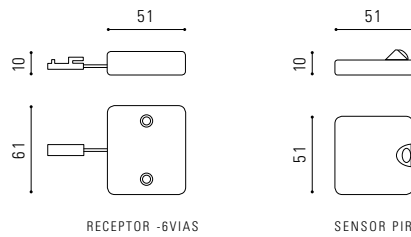

led4

REF:
610109

Incluye aro para instalación en superficie (30x15x20mm).

SENSORES Y INTERRUPTORES

SENSOR PIR WI-FI CON TOUCH DIMMER

REF:
610113

Incluye pila para control de calidad, que debe ser reemplazado durante la instalación.