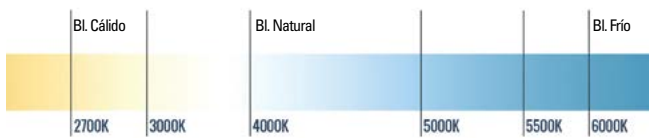

60LEDs/m . 4,8W/m

PRO Series

REF:	°K	LM/m	TIRA	LED/m	W/m	IP	IRC	GARANTIA
800080	2700 K	450	 8mm	60	4,8W	IP20	>80	3 Años
800081	4000 K	520						
800082	6000 K	500						

24V

5m

TIRA 800301

Ajuste de temperatura de color de 2700K a 6000K.