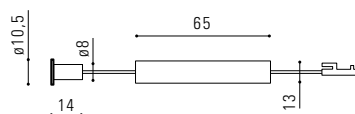

SENSOR DE PASO

led4