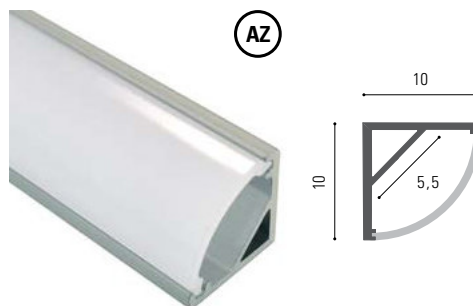

Opciones

Interrupor Touch

Sensor PIR

GLEN . para esquinas a 90°

REF:	DESCRIPCION
800150	Perfil + Difusor 3 Mts
800153	Jgo Tapas
800156	Fijación (Und)

Con difusor incluido.
Tira LED de 5mm Max.

BL

GA