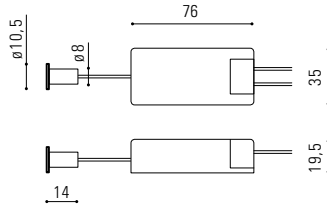

SENSOR DE PUERTA 220V

led4