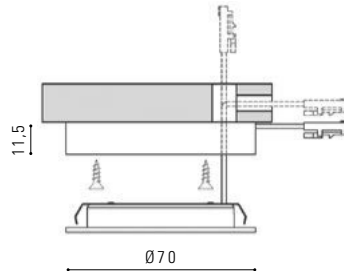

NILO . foco de encastre ultra fino

REF:	°K
610190	4000K
610191	/

FOX . luz interior con sensor PIR

REF:	°K
610930	4000K

Cargador Micro USB 5V, no incluido.