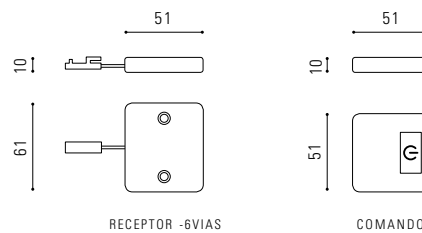

Incluye tira 3M para instalación.

REF:
610174

INTERRUPTOR TOUCH DIMMER WI-FI

Incluye pila para control de calidad, que debe ser reemplazado durante la instalación.

REF:
610177

INTERRUPTOR DE BOTÓN

REF:
600038