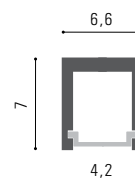

led4

BLOG . perfil de embutir / instalación de superficie

REF:	DESCRIPCION	ACAB.
800160	Perfil + Difusor 3 Mts	
800163	Jgo Tapas	Anod. Natural
800166	Fijación (Und)	

Con difusor incluido
Tira LED de 4mm Max.

AZ

BL

GA