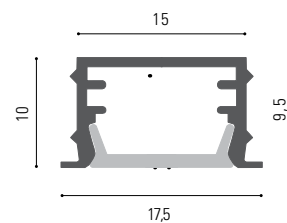

Tira LED de 11mm Max.

GS

BL

PT

PERFILES

ARES . se realizan kits a medida

REF:	MEDIDA SIN SENSOR	LED	REF:	MEDIDA CON SENSOR	LED
KARES050A	hasta 500mm	120 L/M 9,6W/M	KARES050SA	hasta 500mm	120 L/M 9,6W/M
KARES050B		120 L/M 14,4W/M	KARES050SB		120 L/M 14,4W/M
KARES050C		120 L/M 19,2W/M	KARES050SC		120 L/M 19,2W/M
KARES050COF		COF 10W/M	KARES050SCOF		COF 10W/M
KARES50100A	de 501 a 1000mm	120 L/M 9,6W/M	KARES50100SA	de 501 a 1000mm	120 L/M 9,6W/M
KARES50100B		120 L/M 14,4W/M	KARES50100SB		120 L/M 14,4W/M
KARES50100C		120 L/M 19,2W/M	KARES50100SC		120 L/M 19,2W/M
KARES50100COF		COF 10W/M	KARES50100SCOF		COF 10W/M
KARES10150A	de 1001 a 1500mm	120 L/M 9,6W/M	KARES10150SA	de 1001 a 1500mm	120 L/M 9,6W/M
KARES10150B		120 L/M 14,4W/M	KARES10150SB		120 L/M 14,4W/M
KARES10150C		120 L/M 19,2W/M	KARES10150SC		120 L/M 19,2W/M
KARES100150COF		COF 10W/M	KARES100150SCOF		COF 10W/M
KARES150200A	de 1501 a 2000mm	120 L/M 9,6W/M	KARES150200SA	de 1501 a 2000mm	120 L/M 9,6W/M
KARES150200B		120 L/M 14,4W/M	KARES150200SB		120 L/M 14,4W/M
KARES150200C		120 L/M 19,2W/M	KARES150200SC		120 L/M 19,2W/M
KARES150200COF		COF 10W/M	KARES150200SCOF		COF 10W/M
KARES200300A	de 2001 a 3000mm	120 L/M 9,6W/M	KARES200300SA	de 2001 a 3000mm	120 L/M 9,6W/M
KARES200300B		120 L/M 14,4W/M	KARES200300SB		120 L/M 14,4W/M
KARES200300C		120 L/M 19,2W/M	KARES200300SC		120 L/M 19,2W/M
KARES200300COF		COF 10W/M	KARES200300SCOF		COF 10W/M

(BL)

(PT)

PERFILES

ELOY . se realizan kits a medida

led4

REF:	MEDIDA SIN SENSOR	LED
KELOY050	hasta 500mm	120 L/M 9,6W/M
KELOY50100	de 501 a 1000mm	
KELOY100150	de 1001 a 1500mm	
KELOY150200	de 1501 a 2000mm	
KELOY200250	de 2001 a 2500mm	
KELOY050COF	hasta 500mm	COF 10W/M
KELOY50100COF	de 501 a 1000mm	
KELOY100150COF	de 1001 a 1500mm	
KELOY150200COF	de 1501 a 2000mm	
KELOY200250COF	de 2001 a 2500mm	