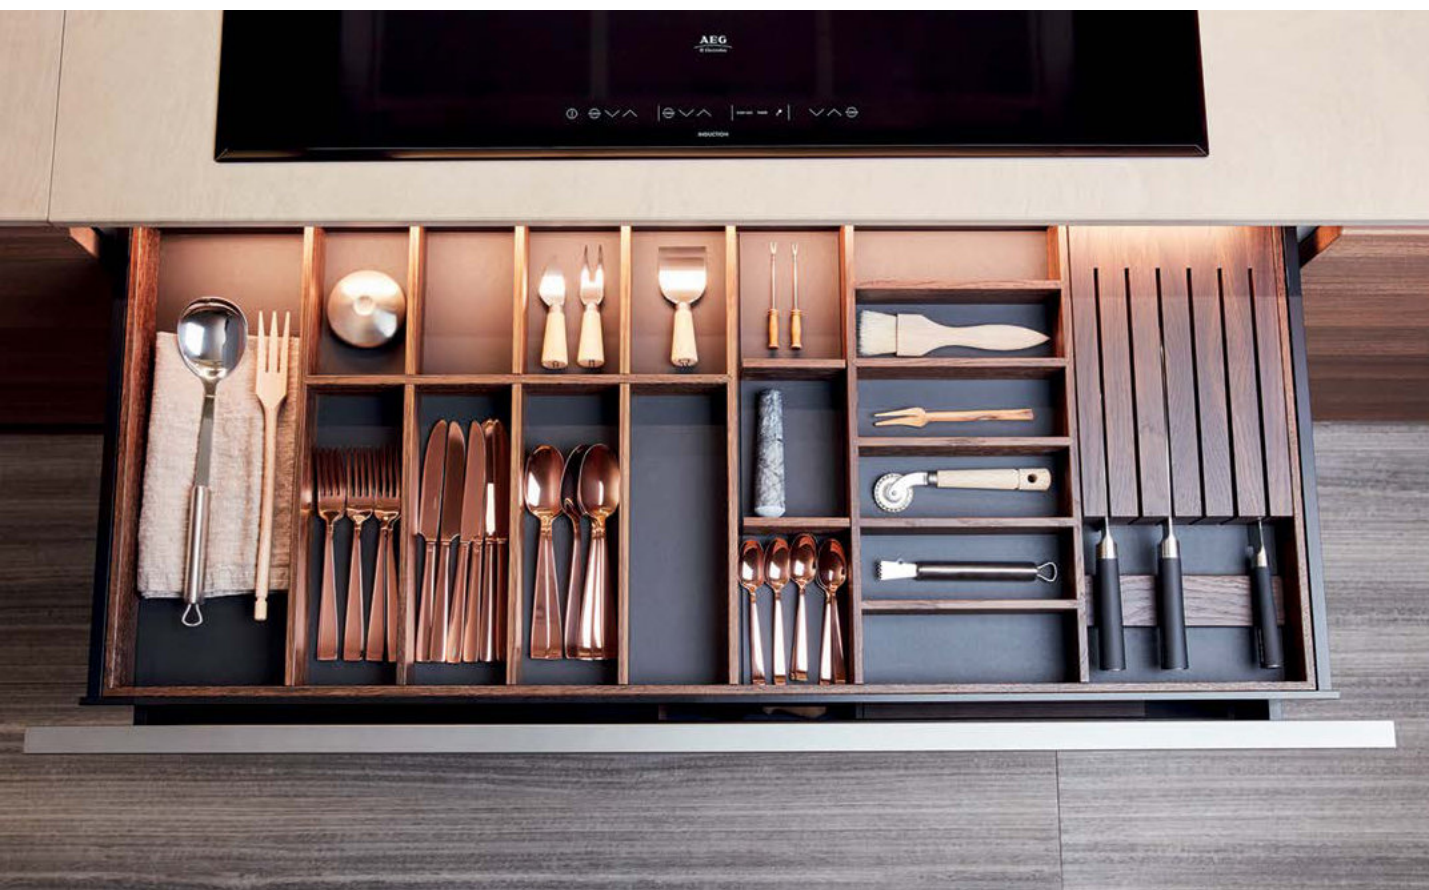

Tira LED de 11mm Max.

AN

BL