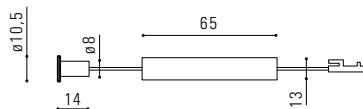

SENSORES Y INTERRUPTORES

led4

SENSOR DE PUERTA . 8mm