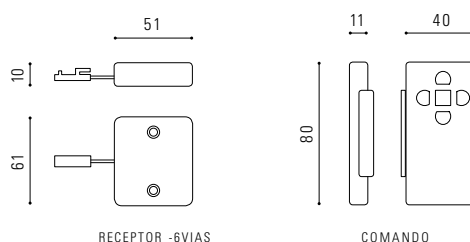

MANDO CONTROLADOR DIMMER

Incluye pila para control de calidad, que debe ser reemplazado durante la instalación.

REF:
610176

MANDO WIRELESS Y RECEPTOR

NG

REF: DESC.

800127	Mando
800126	Receptor

Mando con ON/OFF y Dimmer.
Controla 5 zonas por separado.
Pilas no incluidas.

BL