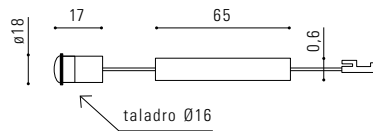

SENSOR DE MOVIMIENTO PIR

led4