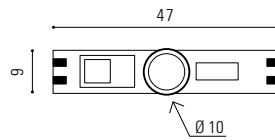

REF:
610110