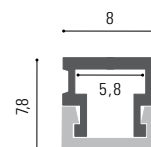

KUBIC . perfil de embutir / instalación de superficie

REF:	DESCRIPCION	ACAB.
800140	Perfil + Difusor 2,5 Mts	
800143	Jgo Tapas	Anod. Natural
800146	Fijación (Und)	

Con difusor incluido
Tira LED de 4mm Max.