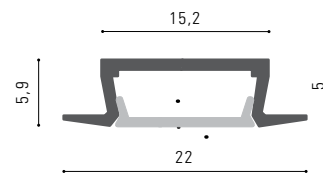

ARES . perfil de embutir

led4

REF:	DESCRIPCION	ACAB.
700012	Perfil 3 Mts	Anod. Natural
700072		Negro
600201	Jgo Tapas	Gris
700010	Difusor 3 Mts	Blanco
7000113PT		Negro