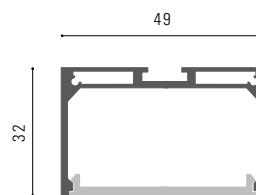

BRAGI . se realizan kits a medida

REF:	MEDIDA	LED
KBRAGI050	hasta 500mm	
KBRAGI50100	de 501 a 1000mm	
KBRAGI100150	de 1001 a 1500mm	280L/M 20W/M
KBRAGI150200	de 1501 a 2000mm	
KBRAGI200250	de 2001 a 2500mm	
KBRAGI050COF	hasta 500mm	
KBRAGI50100COF	de 501 a 1000mm	
KBRAGI100150COF	de 1001 a 1500mm	COF 10W/M
KBRAGI150200COF	de 1501 a 2000mm	
KBRAGI200250COF	de 2001 a 2500mm	

KIT Cables