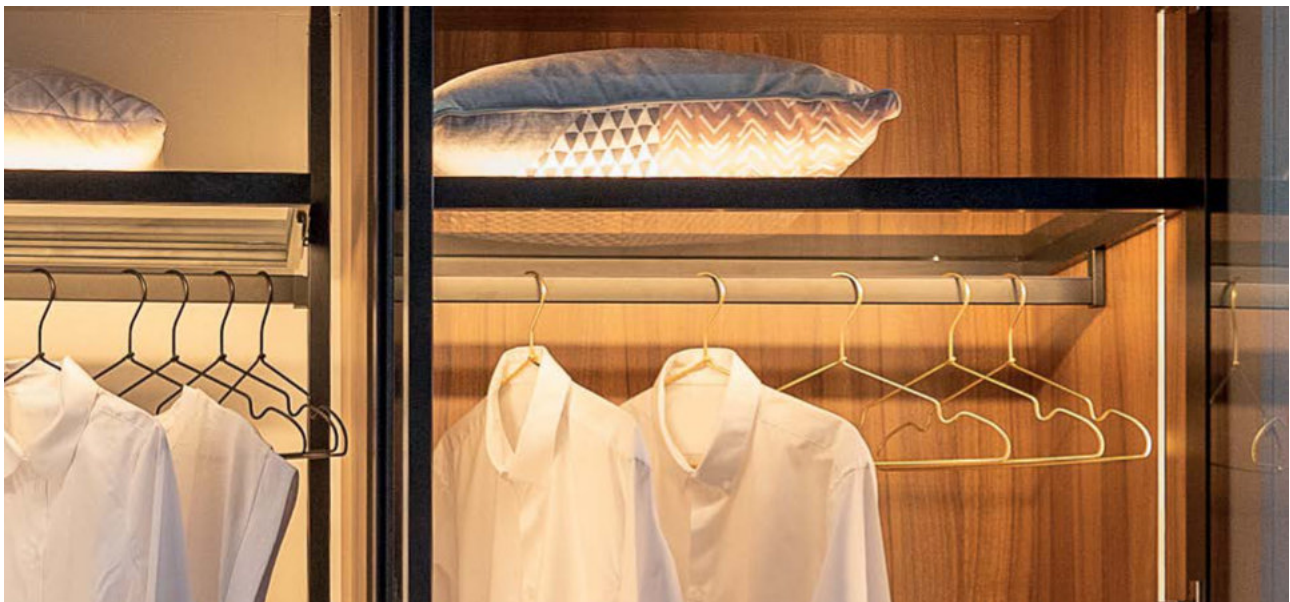

Tira LED de 4mm.

También se puede combinar con el estante Glow.

Soporte lateral

Soporte p/ cable

Soporte central

REF:	DESCRIPCION	ACAB.
71952PLBRI	Sop. Lateral	Anod. Natural
71952NMBRI		Negro
71954BMBRI		Blanco M
71954BMBRI		Moka
71952PLBRIP	Sop. Lateral c/cable	Anod. Natural
71952NMBRIP		Negro
71954BMBRIP		Blanco M
71954BMBRIP		Moka
71956PM	Sop. Central	Anod. Natural
71956NM		Negro
71956BM		Blanco M
71956MK		Moka