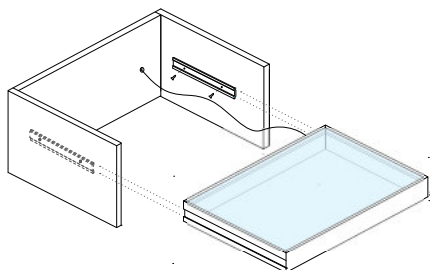

PERFILES

GLOW . se realizan kits a medida

REF:	PROFUNDIDAD	LED	ANCHO
KGLOW35600A	hasta 350mm	120 L/M 9,6W/M	hasta 600mm
KGLOW35900A			de 601 a 900mm
KGLOW351200A			de 901 a 1200mm
KGLOW35600B			hasta 600mm
KGLOW35900B			de 601 a 900mm
KGLOW351200B			de 901 a 1200mm
KGLOW35600C	de 351 a 600mm	120 L/M 14,4W/M	hasta 600mm
KGLOW35900C			de 601 a 900mm
KGLOW351200C			de 901 a 1200mm
KGLOW60600A			hasta 600mm
KGLOW60900A			de 601 a 900mm
KGLOW601200A			de 901 a 1200mm
KGLOW60600B	de 351 a 600mm	120 L/M 14,4W/M	hasta 600mm
KGLOW60900B			de 601 a 900mm
KGLOW601200B			de 901 a 1200mm
KGLOW60600C			hasta 600mm
KGLOW60900C			de 601 a 900mm
KGLOW601200C			de 901 a 1200mm

Opciones

También disponible sin iluminación.

Cristal no incluido - consultar simulador.