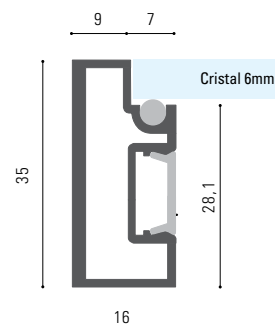

PERFILES

GLOW . se realizan kits a medida

REF:	PROFUNDIDAD	LED	ANCHO
KGLOW35600A	hasta 350mm	120 L/M 9,6W/M	hasta 600mm
KGLOW35900A			de 601 a 900mm
KGLOW351200A			de 901 a 1200mm
KGLOW35600B			hasta 600mm
KGLOW35900B			de 601 a 900mm
KGLOW351200B			de 901 a 1200mm
KGLOW35600C	de 351 a 600mm	120 L/M 14,4W/M	hasta 600mm
KGLOW35900C			de 601 a 900mm
KGLOW351200C			de 901 a 1200mm
KGLOW60600A			hasta 600mm
KGLOW60900A			de 601 a 900mm
KGLOW601200A			de 901 a 1200mm
KGLOW60600B	de 351 a 600mm	120 L/M 14,4W/M	hasta 600mm
KGLOW60900B			de 601 a 900mm
KGLOW601200B			de 901 a 1200mm
KGLOW60600C			hasta 600mm
KGLOW60900C			de 601 a 900mm
KGLOW601200C			de 901 a 1200mm

Opciones

También disponible sin iluminación.

Cristal no incluido - consultar simulador.