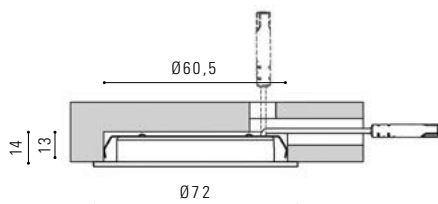

FOCOS LED

PONTO SQUARE . foco de encastre ultra fino

Embelecedor de superfície
600028

REF:	°K
624027	3000K
624028	4000K
600028	/

ANUKE II . foco de encastre ultra fino

REF:	°K
9610183	6000K
610184	4000K

REF:	DESC.
610181	Distribuidor 6 vias
610182	Extensión - 2m