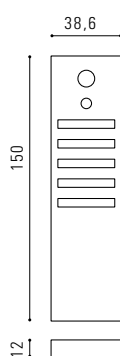

MANDO CONTROLADOR DIMMER

Incluye pila para control de calidad, que debe ser reemplazado durante la instalación.

REF:
610176

MANDO WIRELESS Y RECEPTOR

NG

REF: DESC.

800127	Mando
800126	Receptor

Mando con ON/OFF y Dimmer.
Controla 5 zonas por separado.
Pilas no incluidas.

BL