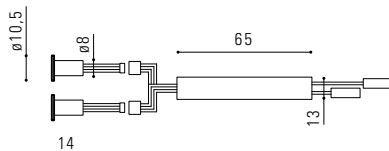

SENSOR DE PUERTA DOBLE . 8mm

led4