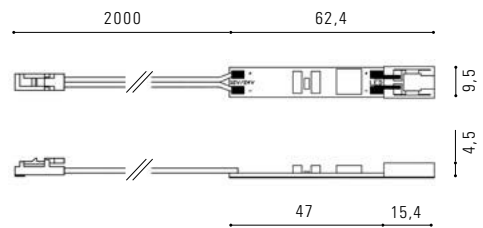

REF:

610185

MAX.