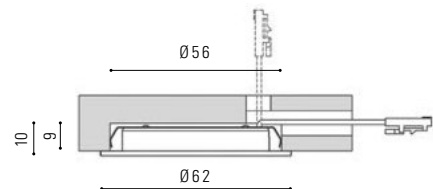

PONTO . foco de encastre ultra fino

REF:	°K	ACAB.
624160	6000K	
624161	3000K	Anodizado
624159	4000K	
624167		Blanco
624168		~~4000K~~ Negro
610107	/	Anodizado