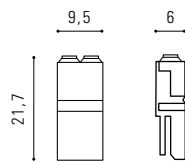

5A **TR**
MAX.

Conector Input
Cables hasta 0,5mm²

Conector para tira LED

SISTEMA CABLE CLICK

PT **9A**
MAX.

Cables 0,35-0,75mm²

REF:	DESC.
610639	Cable Click
610640	Distrib. de 2 Vias

BL **6A**
MAX.