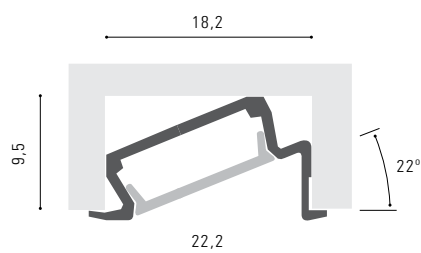

Tira LED de 11mm Max.

BL

NG