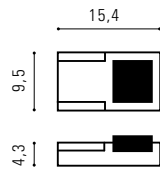

Conector Input
Cables hasta 0,5mm²