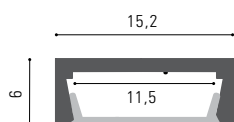

LETO . instalación de superficie