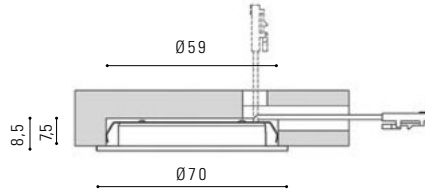

NILO . foco de encastre ultra fino

REF:	°K
610190	4000K
610191	/