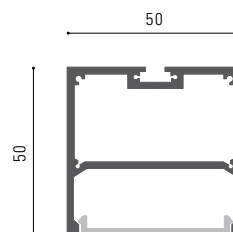

ELLI . se realizan kits a medida

REF:	MEDIDA	LED
KELLI050	hasta 500mm	280L/M 20W/M
KELLI50100	de 501 a 1000mm	
KELLI100150	de 1001 a 1500mm	
KELLI150200	de 1501 a 2000mm	
KELLI200250	de 2001 a 2500mm	COF 10W/M
KELLI050COF	hasta 500mm	
KELLI50100COF	de 501 a 1000mm	
KELLI100150COF	de 1001 a 1500mm	
KELLI150200COF	de 1501 a 2000mm	
KELLI200250COF	de 2001 a 2500mm