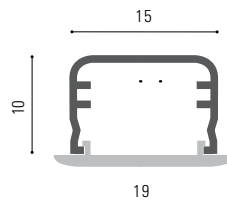

DORIS . perfil de embutir

REF:	DESCRIPCION	ACAB.
700020_3	Perfil 3 Mts	Anod. Natural
631018	Tapa p/cable	Plastico
601242	Fijación (Und)	Galvanizado
700025_3	Difusor 3 Mts	Blanco
7000263PT	Difusor 3 Mts	Negro