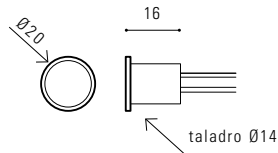

610185

MAX.

INTERRUPTOR TOUCH DIMMER

led4

REF:

9610179

SENSORES Y INTERRUPTORES

INTERRUPTOR TOUCH OCULTO