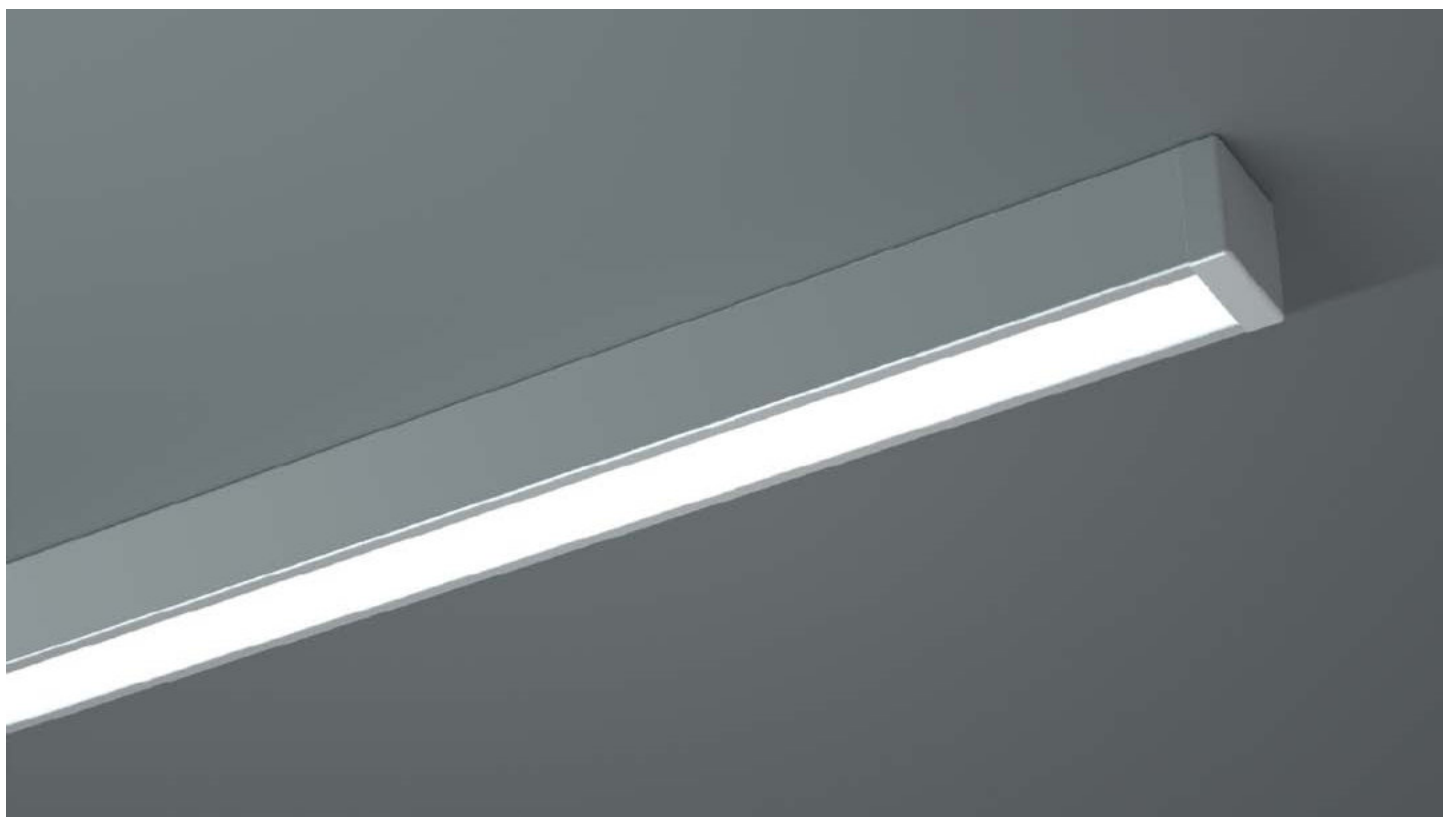

led4

BLOG . perfil de embutir / instalación de superficie

REF:	DESCRIPCION	ACAB.
800160	Perfil + Difusor 3 Mts	
800163	Jgo Tapas	Anod. Natural
800166	Fijación (Und)	

Con difusor incluido
Tira LED de 4mm Max.