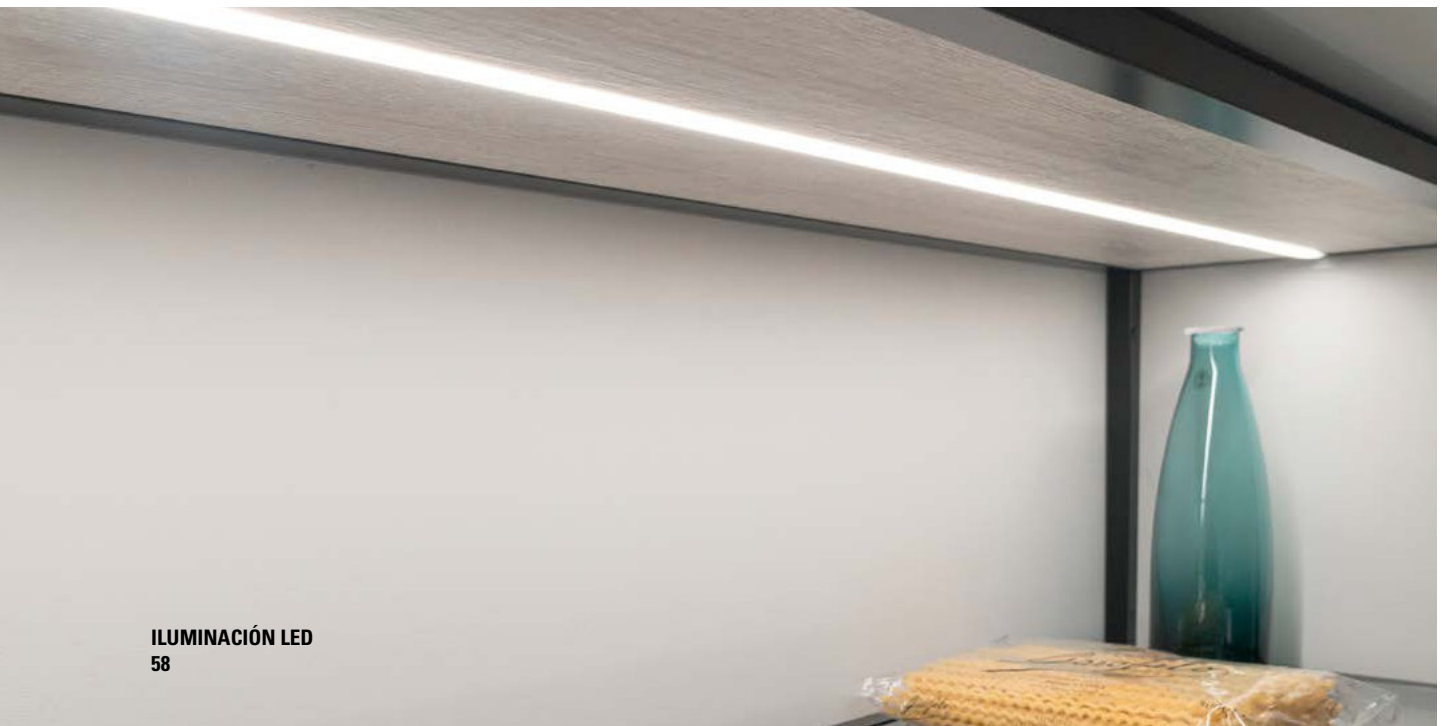

610185

MAX.

INTERRUPTOR TOUCH DIMMER

led4

REF:

9610179

SENSORES Y INTERRUPTORES

INTERRUPTOR TOUCH OCULTO