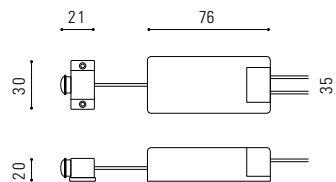

SENSOR PIR 220V

led4

REF:
610109

Incluye aro para instalación en superficie (30x15x20mm).