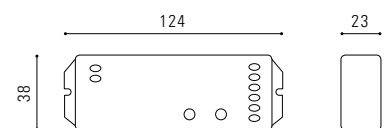

MANDOS

MANDO CCT RF LED 4 CANALES

REF:	DESC.
800210	Mando
800211	Receptor

Controla el ajuste de intensidad y temperatura de color de 2700K a 6000K.

Mando con ON/OFF y Dimmer.
Controla 4 zonas por separado.
Pilas no incluidas.

CONTROLADOR LED WI-FI . 5 en 1

Para cualquier tipo de tira de led.

REF:
9800129