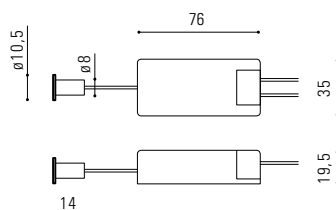

SENSOR DE PASO 220V

led4

220V