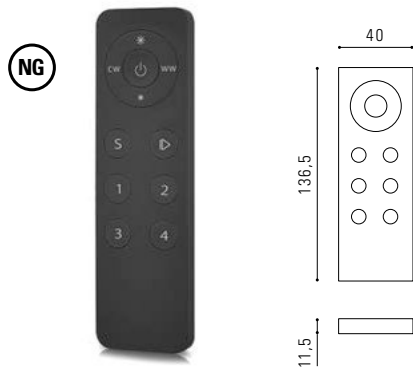

REF:	DESC.
800210	Mando
800211	Receptor

Controla el ajuste de intensidad y temperatura de color de 2700K a 6000K.

Mando con ON/OFF y Dimmer.
Controla 4 zonas por separado.
Pilas no incluidas.