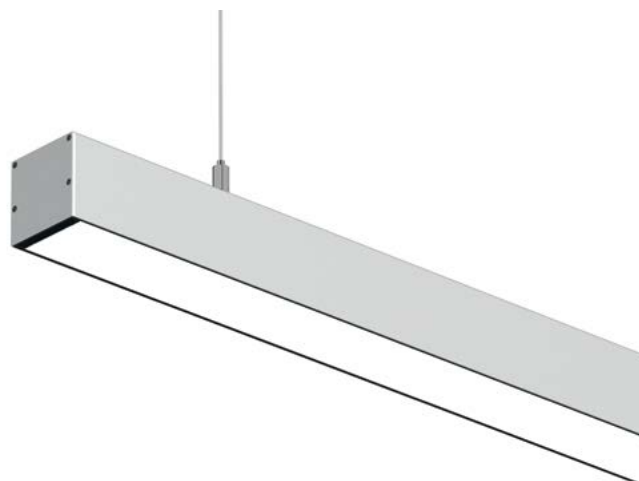

ELLI

led4

REF:	DESCRIPCION
9F13PL2500	Perfil 2,5 Mts
9816002	Difusor 2,5 Mts
816004	Tapa s/cable
9816003	Tapa c/cable
800026	Cable 2 Mts