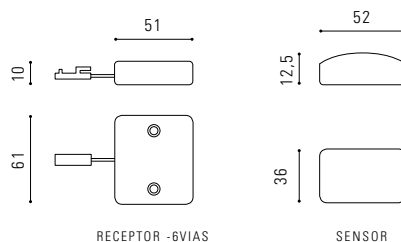

REF:
610115