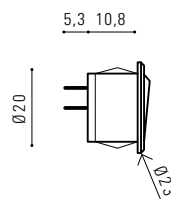

Incluye tira 3M para instalación.

REF:
610174

INTERRUPTOR TOUCH DIMMER WI-FI

Incluye pila para control de calidad, que debe ser reemplazado durante la instalación.

REF:
610177

INTERRUPTOR DE BOTÓN

REF:
600038