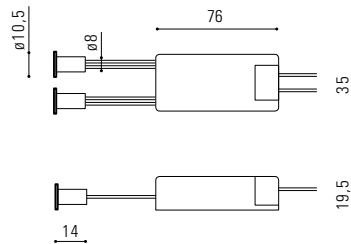

SENSOR DE PUERTA DOBLE 220V

led4