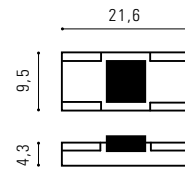

Conector para tira LED