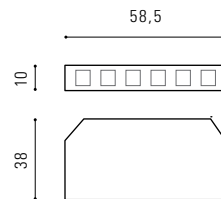

BL 1,5m

CABLES Y CONETORES

PERFIL PASA CABLES

REF:	ACAB.
410197	Blanco RAL9010
410198	Cast. RAL8007
410199	Negro RAL9005

Barra de plástico incluye cinta adhesiva.

DISTRIBUIDORES . 6 SALIDAS

REF:
600035
602403