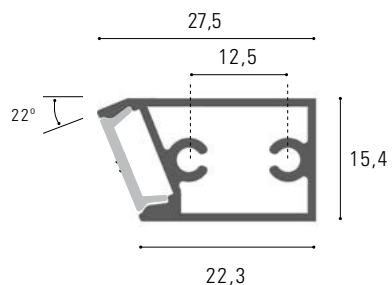

Tira LED de 11mm Max.

AN

BL