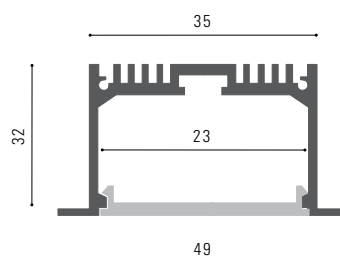

JORD

REF:	DESCRIPCION
800018	Perfil + Difusor 2,5 Mts

El perfil incluye difusor, 4 terminales y 4 clips de instalación.
Tira LED recomendada de 20mm.