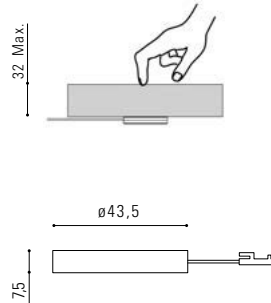

SENSORES Y INTERRUPTORES

INTERRUPTOR TOUCH OCULTO

Incluye tira 3M para instalación.

REF:
610174

INTERRUPTOR TOUCH DIMMER WI-FI

Incluye pila para control de calidad, que debe ser reemplazado durante la instalación.

REF:
610177

INTERRUPTOR DE BOTÓN

REF:
600038