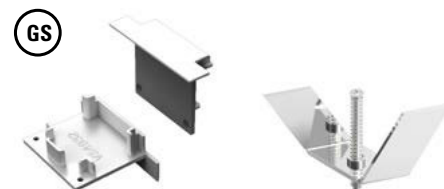

KIT Cables

JORD

REF:	DESCRIPCION
800018	Perfil + Difusor 2,5 Mts

El perfil incluye difusor, 4 terminales y 4 clips de instalación.
Tira LED recomendada de 20mm.

JORD . se realizan kits a medida

REF:	MEDIDA	LED
KJORD1050	hasta 500mm	280L/M 20W/M
KJORD150100	de 501 a 1000mm	
KJORD1100150	de 1001 a 1500mm	
KJORD1150200	de 1501 a 2000mm	
KJORD1200250	de 2001 a 2500mm	
KJORD1050COF	hasta 500mm	COF 10W/M
KJORD150100COF	de 501 a 1000mm	
KJORD1100150COF	de 1001 a 1500mm	
KJORD1150200COF	de 1501 a 2000mm	
KJORD1200250COF	de 2001 a 2500mm	