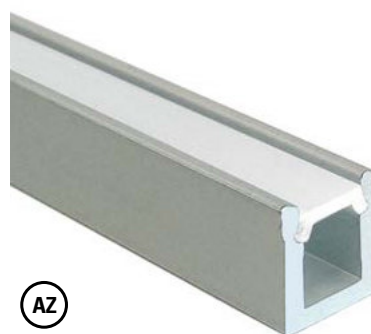

Opciones

led4

BLOG . perfil de embutir / instalación de superficie

REF:	DESCRIPCION	ACAB.
800160	Perfil + Difusor 3 Mts	
800163	Jgo Tapas	Anod. Natural
800166	Fijación (Und)	

Con difusor incluido
Tira LED de 4mm Max.