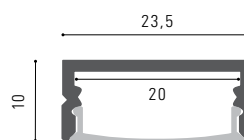

ORLY . instalación de superficie

REF:	DESCRIPCION	ACAB.
800050	Perfil + Difusor 3 Mts	
800051	Jgo Tapas	Anod. Natural
800052	Jgo Fijación	

↔
2,5m

Con difusor incluido
Tira LED de 19mm Max.