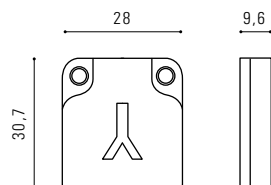

5A **TR**
MAX.

Conector Input
Cables hasta 0,5mm²

Conector para tira LED

SISTEMA CABLE CLICK

PT **9A**
MAX.

Cables 0,35-0,75mm²

REF:	DESC.
610639	Cable Click
610640	Distrib. de 2 Vias

BL **6A**
MAX.