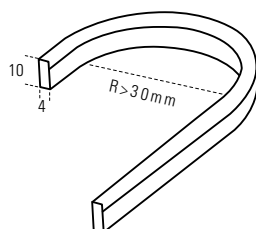

REF:	DESC.
804108	KIT de conexión
804109	Clips

TIRAS LED

NEON . por metro **PRO Series**

led4

ART.	MEDIDAS	°K	W/m	IP	IRC
KNEON050	hasta 500mm				
KNEON50100	de 501 a 1000mm	2700 K			
KNEON100150	de 1001 a 1500mm				
KNEON150200	de 1501 a 2000mm		7,2W	IP65	>80
KNEON200300	de 2001 a 3000mm	4000 K			
KNEON300400	de 3001 a 4000mm				
KNEON400500	de 4001 a 5000mm				