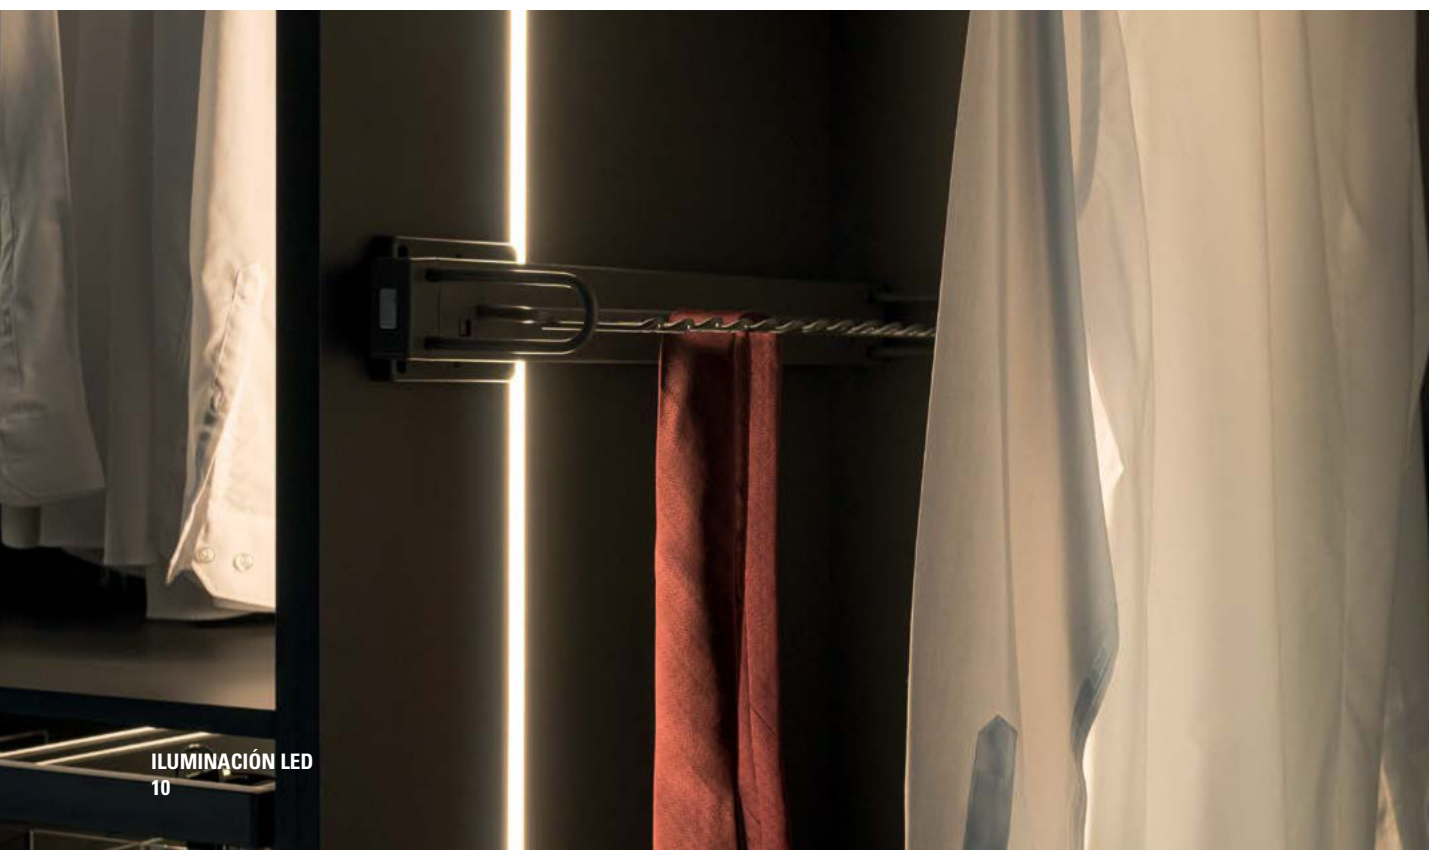

Tira LED de 11mm Max.

BL

NG