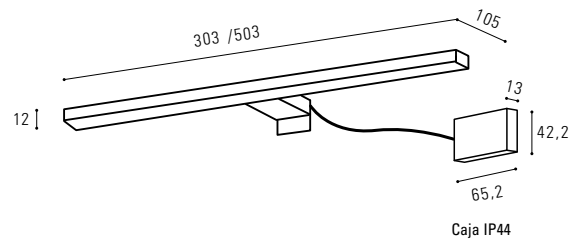

led4

REF:	MOD.
610036	600
610037	900
610038	1200

562 / 862 / 1162
ajuste +22mm

APLIQUE PARA BAÑO

CELIA

EBIR
bathroom lighting

REF:	MED.	W	Lm
160102	303	6	
660			
160103	503	10	
1100			

Doble fijación
E24915E1