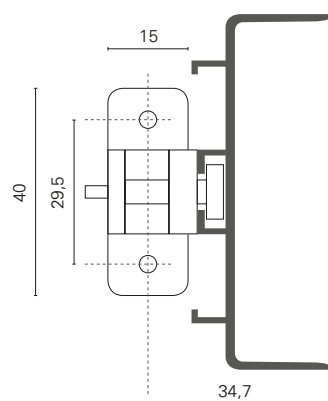

133 - C4 . GOLA HORIZONTAL

CÓDIGO	ARTÍCULO
8G02BLM400FRE	PERFIL GOLA C4 "C" BLANCO MATE L.5 Mts x Mts
8G02LT400FRE	PERFIL GOLA C4 "C" LATON CEPILLADO L.5 Mts x Mts
8G02NEM400FRE	PERFIL GOLA C4 "C" NEGRO MATE L.5 Mts x Mts
8G02NO400FRE	PERFIL GOLA C4 "C" NOGAL L.5 Mts x Mts
8G02PL400FRE	PERFIL GOLA C4 "C" PLATA MATE L.5 Mts x Mts

↔
5m