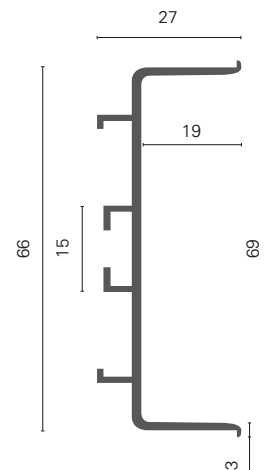

133 - C4 . GOLA HORIZONTAL

CÓDIGO	ARTÍCULO
8G02BLM400FRE	PERFIL GOLA C4 "C" BLANCO MATE L.5 Mts x Mts
8G02LT400FRE	PERFIL GOLA C4 "C" LATON CEPILLADO L.5 Mts x Mts
8G02NEM400FRE	PERFIL GOLA C4 "C" NEGRO MATE L.5 Mts x Mts
8G02NO400FRE	PERFIL GOLA C4 "C" NOGAL L.5 Mts x Mts
8G02PL400FRE	PERFIL GOLA C4 "C" PLATA MATE L.5 Mts x Mts

↔
5m