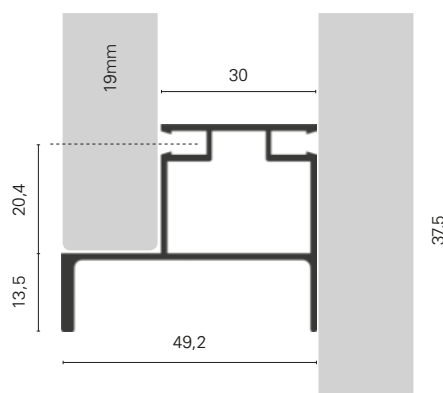

155 - 16mm	
CÓDIGO	ARTÍCULO
8G04BLM400FRE	PERFIL GOLA VERTICAL 155-C4V "C" BLANCO MATE L.5 Mts x Mts
8G04LT400FRE	PERFIL GOLA VERTICAL 155-C4V "C" LATON CEPILLADO L.5 Mts x Mts
8G04NEM400FRE	PERFIL GOLA VERTICAL 155-C4V "C" NEGRO MATE L.5 Mts x Mts
8G04NO400FRE	PERFIL GOLA VERTICAL 155-C4V "C" NOGAL L.5 Mts x Mts
8G04PL400FRE	PERFIL GOLA VERTICAL 155-C4V "C" PLATA MATE L.5 Mts x Mts

177 - 19mm	
CÓDIGO	ARTÍCULO
8G04BLM400FRE-19	PERFIL GOLA VERTICAL 177-C4V "C" BLANCO MATE L.5 Mts (T.19mm) x Mts
8G04LT400FRE-19	PERFIL GOLA VERTICAL 177-C4V "C" LATON CEPILLADO L.5 Mts (T.19mm) x Mts
8G04NE400FRE-19	PERFIL GOLA VERTICAL 177-C4V "C" NEGRO L.5 Mts (T.19mm) x Mts
8G04NO400FRE-19	PERFIL GOLA VERTICAL 177-C4V "C" NOGAL L.5 Mts (T.19mm) x Mts
8G04PL400FRE-19	PERFIL GOLA VERTICAL 177-C4V "C" PLATA MATE L.5 Mts (T.19mm) x Mts

Anodizado Negro

Blanco Mate

Latón Cepillado

Acabado Nogal

199 - J4V . GOLA VERTICAL

CÓDIGO	ARTÍCULO
8G05BLM400FRE-19	PERFIL GOLA VERTICAL 199-J4V "L" BLANCO MATE L.5 Mts (T.19mm) x Mts
8G05LT400FRE-19	PERFIL GOLA VERTICAL 199-J4V "L" LATON CEPILLADO L.5 Mts (T.19mm) x Mts
8G05NEM400FRE-19	PERFIL GOLA VERTICAL 199-J4V "L" NEGRO MATE L.5 Mts (T.19mm) x Mts
8G05NO400FRE-19	PERFIL GOLA VERTICAL 199-J4V "L" NOGAL L.5 Mts (T.19mm) x Mts
8G05PL400FRE-19	PERFIL GOLA VERTICAL 199-J4V "L" PLATA MATE L.5 Mts (T.19mm) x Mts

↔
5m

alu 