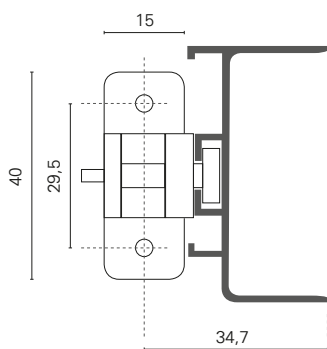

PERFILES GOLA

alu **4**

H F 3
HERRAJES FORMO-3

111 - J4 . GOLA HORIZONTAL

CÓDIGO	ARTÍCULO
8G01BLM400FRE	PERFIL GOLA J4 "L" BLANCO MATE L.5 Mts x Mts
8G01LT400FRE	PERFIL GOLA J4 "L" LATON CEPILLADO L.5 Mts x Mts
8G01NEM400FRE	PERFIL GOLA J4 "L" NEGRO MATE L.5 Mts x Mts
8G01NO400FRE	PERFIL GOLA J4 "L" NOGAL L.5 Mts x Mts
8G01PL400FRE	PERFIL GOLA J4 "L" PLATA MATE L.5 Mts x Mts

↔
5m

Click&Go

133 - C4 . GOLA HORIZONTAL

CÓDIGO	ARTÍCULO
8G02BLM400FRE	PERFIL GOLA C4 "C" BLANCO MATE L.5 Mts x Mts
8G02LT400FRE	PERFIL GOLA C4 "C" LATON CEPILLADO L.5 Mts x Mts
8G02NEM400FRE	PERFIL GOLA C4 "C" NEGRO MATE L.5 Mts x Mts
8G02NO400FRE	PERFIL GOLA C4 "C" NOGAL L.5 Mts x Mts
8G02PL400FRE	PERFIL GOLA C4 "C" PLATA MATE L.5 Mts x Mts

177 - 19mm	
CÓDIGO	ARTÍCULO
8G04BLM400FRE-19	PERFIL GOLA VERTICAL 177-C4V "C" BLANCO MATE L.5 Mts (T.19mm) x Mts
8G04LT400FRE-19	PERFIL GOLA VERTICAL 177-C4V "C" LATON CEPILLADO L.5 Mts (T.19mm) x Mts
8G04NE400FRE-19	PERFIL GOLA VERTICAL 177-C4V "C" NEGRO L.5 Mts (T.19mm) x Mts
8G04NO400FRE-19	PERFIL GOLA VERTICAL 177-C4V "C" NOGAL L.5 Mts (T.19mm) x Mts
8G04PL400FRE-19	PERFIL GOLA VERTICAL 177-C4V "C" PLATA MATE L.5 Mts (T.19mm) x Mts

↔
5m

alu 