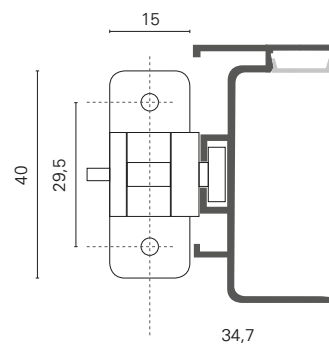

122 - J4 LED . GOLA HORIZONTAL

CÓDIGO	ARTÍCULO
8G11BLM400FRE	PERFIL GOLA J4 "L" LUZ BLANCO MATE L.5 Mts x Mts
8G11NEM400FRE	PERFIL GOLA J4 "L" LUZ NEGRO MATE L.5 Mts x Mts
8G11PL400FRE	PERFIL GOLA J4 "L" LUZ PLATA MATE L.5 Mts x Mts
8G11DIF400FRE	PERFIL DIFUSOR GOLA J4 "L" LUZ L.5 Mts x Mts

↔
5m

CÓDIGO	ARTÍCULO
8G10XX001	JGO FIJACION PERFIL GOLA "L" y "C" CLICK&GO
8G10XX003	JGO FIJACION PERFIL GOLA "L" Y "C" METAL
8G10XX002	JGO FIJACION PERFIL GOLA "L" Y "C" METAL RECTO

155 / 177 - C4V . GOLA VERTICAL

155 - 16mm	
CÓDIGO	ARTÍCULO
8G04BLM400FRE	PERFIL GOLA VERTICAL 155-C4V "C" BLANCO MATE L.5 Mts x Mts
8G04LT400FRE	PERFIL GOLA VERTICAL 155-C4V "C" LATON CEPILLADO L.5 Mts x Mts
8G04NEM400FRE	PERFIL GOLA VERTICAL 155-C4V "C" NEGRO MATE L.5 Mts x Mts
8G04NO400FRE	PERFIL GOLA VERTICAL 155-C4V "C" NOGAL L.5 Mts x Mts
8G04PL400FRE	PERFIL GOLA VERTICAL 155-C4V "C" PLATA MATE L.5 Mts x Mts

177 - 19mm	
CÓDIGO	ARTÍCULO
8G04BLM400FRE-19	PERFIL GOLA VERTICAL 177-C4V "C" BLANCO MATE L.5 Mts (T.19mm) x Mts
8G04LT400FRE-19	PERFIL GOLA VERTICAL 177-C4V "C" LATON CEPILLADO L.5 Mts (T.19mm) x Mts
8G04NE400FRE-19	PERFIL GOLA VERTICAL 177-C4V "C" NEGRO L.5 Mts (T.19mm) x Mts
8G04NO400FRE-19	PERFIL GOLA VERTICAL 177-C4V "C" NOGAL L.5 Mts (T.19mm) x Mts
8G04PL400FRE-19	PERFIL GOLA VERTICAL 177-C4V "C" PLATA MATE L.5 Mts (T.19mm) x Mts