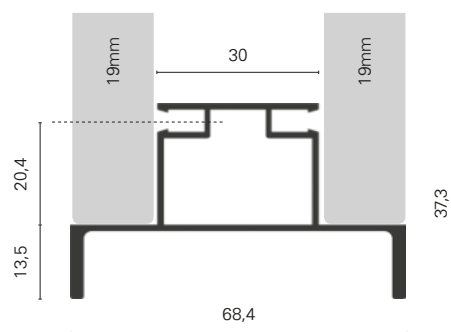

122 - J4 LED . GOLA HORIZONTAL

CÓDIGO	ARTÍCULO
8G11BLM400FRE	PERFIL GOLA J4 "L" LUZ BLANCO MATE L.5 Mts x Mts
8G11NEM400FRE	PERFIL GOLA J4 "L" LUZ NEGRO MATE L.5 Mts x Mts
8G11PL400FRE	PERFIL GOLA J4 "L" LUZ PLATA MATE L.5 Mts x Mts
8G11DIF400FRE	PERFIL DIFUSOR GOLA J4 "L" LUZ L.5 Mts x Mts

↔
5m

CÓDIGO	ARTÍCULO
8G10XX001	JGO FIJACION PERFIL GOLA "L" y "C" CLICK&GO
8G10XX003	JGO FIJACION PERFIL GOLA "L" Y "C" METAL
8G10XX002	JGO FIJACION PERFIL GOLA "L" Y "C" METAL RECTO

155 / 177 - C4V . GOLA VERTICAL

155 - 16mm	
CÓDIGO	ARTÍCULO
8G04BLM400FRE	PERFIL GOLA VERTICAL 155-C4V "C" BLANCO MATE L.5 Mts x Mts
8G04LT400FRE	PERFIL GOLA VERTICAL 155-C4V "C" LATON CEPILLADO L.5 Mts x Mts
8G04NEM400FRE	PERFIL GOLA VERTICAL 155-C4V "C" NEGRO MATE L.5 Mts x Mts
8G04NO400FRE	PERFIL GOLA VERTICAL 155-C4V "C" NOGAL L.5 Mts x Mts
8G04PL400FRE	PERFIL GOLA VERTICAL 155-C4V "C" PLATA MATE L.5 Mts x Mts

177 - 19mm	
CÓDIGO	ARTÍCULO
8G04BLM400FRE-19	PERFIL GOLA VERTICAL 177-C4V "C" BLANCO MATE L.5 Mts (T.19mm) x Mts
8G04LT400FRE-19	PERFIL GOLA VERTICAL 177-C4V "C" LATON CEPILLADO L.5 Mts (T.19mm) x Mts
8G04NE400FRE-19	PERFIL GOLA VERTICAL 177-C4V "C" NEGRO L.5 Mts (T.19mm) x Mts
8G04NO400FRE-19	PERFIL GOLA VERTICAL 177-C4V "C" NOGAL L.5 Mts (T.19mm) x Mts
8G04PL400FRE-19	PERFIL GOLA VERTICAL 177-C4V "C" PLATA MATE L.5 Mts (T.19mm) x Mts