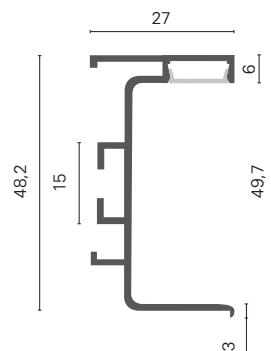

122 - J4 LED . GOLA HORIZONTAL