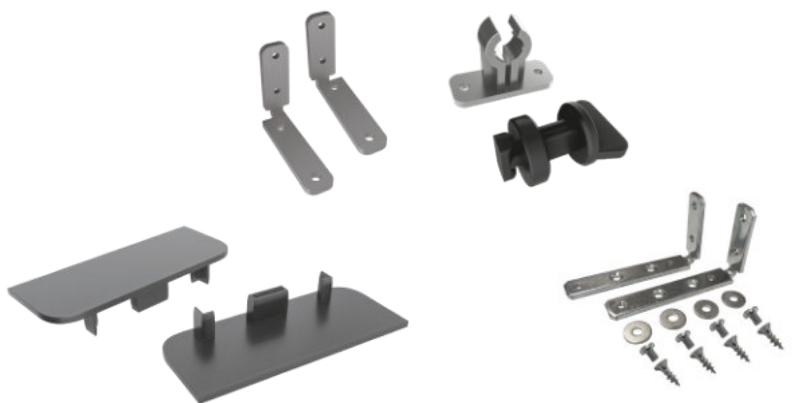

ESQUINA 90° EXTERIOR

CÓDIGO	ARTÍCULO
8G11BLMEXTFRE	ESQUINA EXTERIOR GOLA J4 "L" BLANCO MATE
8G11LTEXTFRE	ESQUINA EXTERIOR GOLA J4 "L" LATON CEPILLADO
8G11NEMEXTFRE	ESQUINA EXTERIOR GOLA J4 "L" NEGRO MATE
8G11NOEXTFRE	ESQUINA EXTERIOR GOLA J4 "L" NOGAL
8G11PLEXTFRE	ESQUINA EXTERIOR GOLA J4 "L" PLATA MATE

CÓDIGO

ARTÍCULO

8G10XX001	JGO FIJACION PERFIL GOLA "L" y "C" CLICK&GO
8G10XX003	JGO FIJACION PERFIL GOLA "L" Y "C" METAL
8G10XX002	JGO FIJACION PERFIL GOLA "L" Y "C" METAL RECTO

C4 . ACCESORIOS

CÓDIGO	ARTÍCULO
8G13BLMFRE	TAPAS GOLA C4 "C" BLANCO MATE
8G13LTFRE	TAPAS GOLA C4 "C" LATON CEPILLADO
8G13NEMFRE	TAPAS GOLA C4 "C" NEGRO MATE
8G13NOFRE	TAPAS GOLA C4 "C" NOGAL
8G13PLFRE	TAPAS GOLA C4 "C" PLATA MATE
8G10XX001	JGO FIJACION PERFIL GOLA "L" y "C" CLICK&GO
8G10XX003	JGO FIJACION PERFIL GOLA "L" Y "C" METAL
8G10XX002	JGO FIJACION PERFIL GOLA "L" Y "C" METAL RECTO

↔
5m

CÓDIGO	ARTÍCULO
8G10XX001	JGO FIJACION PERFIL GOLA "L" y "C" CLICK&GO
8G10XX003	JGO FIJACION PERFIL GOLA "L" Y "C" METAL
8G10XX002	JGO FIJACION PERFIL GOLA "L" Y "C" METAL RECTO

155 / 177 - C4V . GOLA VERTICAL