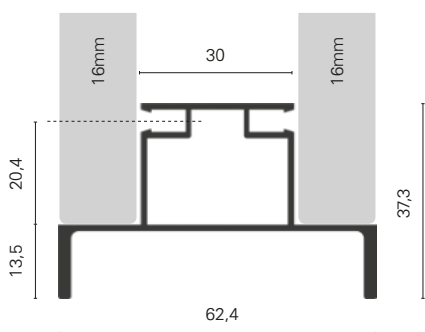

122 - J4 LED . GOLA HORIZONTAL

CÓDIGO	ARTÍCULO
8G11BLM400FRE	PERFIL GOLA J4 "L" LUZ BLANCO MATE L.5 Mts x Mts
8G11NEM400FRE	PERFIL GOLA J4 "L" LUZ NEGRO MATE L.5 Mts x Mts
8G11PL400FRE	PERFIL GOLA J4 "L" LUZ PLATA MATE L.5 Mts x Mts
8G11DIF400FRE	PERFIL DIFUSOR GOLA J4 "L" LUZ L.5 Mts x Mts

↔
5m

CÓDIGO	ARTÍCULO
8G10XX001	JGO FIJACION PERFIL GOLA "L" y "C" CLICK&GO
8G10XX003	JGO FIJACION PERFIL GOLA "L" Y "C" METAL
8G10XX002	JGO FIJACION PERFIL GOLA "L" Y "C" METAL RECTO

155 / 177 - C4V . GOLA VERTICAL

177 - 19mm	
CÓDIGO	ARTÍCULO
8G04BLM400FRE-19	PERFIL GOLA VERTICAL 177-C4V "C" BLANCO MATE L.5 Mts (T.19mm) x Mts
8G04LT400FRE-19	PERFIL GOLA VERTICAL 177-C4V "C" LATON CEPILLADO L.5 Mts (T.19mm) x Mts
8G04NE400FRE-19	PERFIL GOLA VERTICAL 177-C4V "C" NEGRO L.5 Mts (T.19mm) x Mts
8G04NO400FRE-19	PERFIL GOLA VERTICAL 177-C4V "C" NOGAL L.5 Mts (T.19mm) x Mts
8G04PL400FRE-19	PERFIL GOLA VERTICAL 177-C4V "C" PLATA MATE L.5 Mts (T.19mm) x Mts