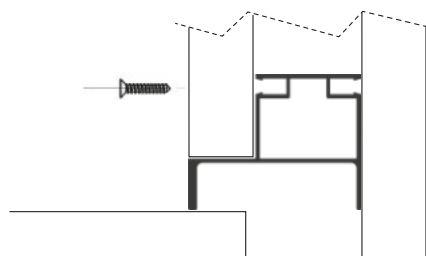

177 - 19mm	
CÓDIGO	ARTÍCULO
8G04BLM400FRE-19	PERFIL GOLA VERTICAL 177-C4V "C" BLANCO MATE L.5 Mts (T.19mm) x Mts
8G04LT400FRE-19	PERFIL GOLA VERTICAL 177-C4V "C" LATON CEPILLADO L.5 Mts (T.19mm) x Mts
8G04NE400FRE-19	PERFIL GOLA VERTICAL 177-C4V "C" NEGRO L.5 Mts (T.19mm) x Mts
8G04NO400FRE-19	PERFIL GOLA VERTICAL 177-C4V "C" NOGAL L.5 Mts (T.19mm) x Mts
8G04PL400FRE-19	PERFIL GOLA VERTICAL 177-C4V "C" PLATA MATE L.5 Mts (T.19mm) x Mts

Anodizado Negro

Blanco Mate

Latón Cepillado

Acabado Nogal

199 - J4V . GOLA VERTICAL

CÓDIGO	ARTÍCULO
8G05BLM400FRE-19	PERFIL GOLA VERTICAL 199-J4V "L" BLANCO MATE L.5 Mts (T.19mm) x Mts
8G05LT400FRE-19	PERFIL GOLA VERTICAL 199-J4V "L" LATON CEPILLADO L.5 Mts (T.19mm) x Mts
8G05NEM400FRE-19	PERFIL GOLA VERTICAL 199-J4V "L" NEGRO MATE L.5 Mts (T.19mm) x Mts
8G05NO400FRE-19	PERFIL GOLA VERTICAL 199-J4V "L" NOGAL L.5 Mts (T.19mm) x Mts
8G05PL400FRE-19	PERFIL GOLA VERTICAL 199-J4V "L" PLATA MATE L.5 Mts (T.19mm) x Mts