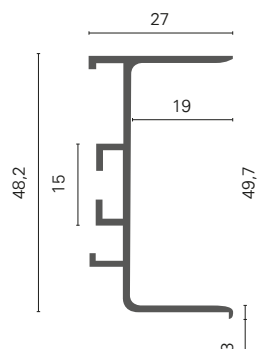

PERFILES GOLA

alu **4**

H F 3
HERRAJES FORMO-3

111 - J4 . GOLA HORIZONTAL

CÓDIGO	ARTÍCULO
8G01BLM400FRE	PERFIL GOLA J4 "L" BLANCO MATE L.5 Mts x Mts
8G01LT400FRE	PERFIL GOLA J4 "L" LATON CEPILLADO L.5 Mts x Mts
8G01NEM400FRE	PERFIL GOLA J4 "L" NEGRO MATE L.5 Mts x Mts
8G01NO400FRE	PERFIL GOLA J4 "L" NOGAL L.5 Mts x Mts
8G01PL400FRE	PERFIL GOLA J4 "L" PLATA MATE L.5 Mts x Mts

↔
5m

Click&Go

133 - C4 . GOLA HORIZONTAL

CÓDIGO	ARTÍCULO
8G02BLM400FRE	PERFIL GOLA C4 "C" BLANCO MATE L.5 Mts x Mts
8G02LT400FRE	PERFIL GOLA C4 "C" LATON CEPILLADO L.5 Mts x Mts
8G02NEM400FRE	PERFIL GOLA C4 "C" NEGRO MATE L.5 Mts x Mts
8G02NO400FRE	PERFIL GOLA C4 "C" NOGAL L.5 Mts x Mts
8G02PL400FRE	PERFIL GOLA C4 "C" PLATA MATE L.5 Mts x Mts

177 - 19mm	
CÓDIGO	ARTÍCULO
8G04BLM400FRE-19	PERFIL GOLA VERTICAL 177-C4V "C" BLANCO MATE L.5 Mts (T.19mm) x Mts
8G04LT400FRE-19	PERFIL GOLA VERTICAL 177-C4V "C" LATON CEPILLADO L.5 Mts (T.19mm) x Mts
8G04NE400FRE-19	PERFIL GOLA VERTICAL 177-C4V "C" NEGRO L.5 Mts (T.19mm) x Mts
8G04NO400FRE-19	PERFIL GOLA VERTICAL 177-C4V "C" NOGAL L.5 Mts (T.19mm) x Mts
8G04PL400FRE-19	PERFIL GOLA VERTICAL 177-C4V "C" PLATA MATE L.5 Mts (T.19mm) x Mts

↔
5m

alu 