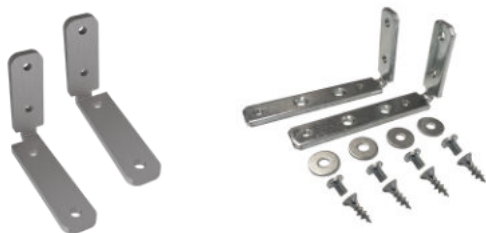

CÓDIGO

ARTÍCULO

8G10XX001	JGO FIJACION PERFIL GOLA "L" y "C" CLICK&GO
8G10XX003	JGO FIJACION PERFIL GOLA "L" Y "C" METAL
8G10XX002	JGO FIJACION PERFIL GOLA "L" Y "C" METAL RECTO

C4 . ACCESORIOS

CÓDIGO	ARTÍCULO
8G13BLMFRE	TAPAS GOLA C4 "C" BLANCO MATE
8G13LTFRE	TAPAS GOLA C4 "C" LATON CEPILLADO
8G13NEMFRE	TAPAS GOLA C4 "C" NEGRO MATE
8G13NOFRE	TAPAS GOLA C4 "C" NOGAL
8G13PLFRE	TAPAS GOLA C4 "C" PLATA MATE
8G10XX001	JGO FIJACION PERFIL GOLA "L" y "C" CLICK&GO
8G10XX003	JGO FIJACION PERFIL GOLA "L" Y "C" METAL
8G10XX002	JGO FIJACION PERFIL GOLA "L" Y "C" METAL RECTO

122 - J4 LED . GOLA HORIZONTAL

CÓDIGO	ARTÍCULO
8G11BLM400FRE	PERFIL GOLA J4 "L" LUZ BLANCO MATE L.5 Mts x Mts
8G11NEM400FRE	PERFIL GOLA J4 "L" LUZ NEGRO MATE L.5 Mts x Mts
8G11PL400FRE	PERFIL GOLA J4 "L" LUZ PLATA MATE L.5 Mts x Mts
8G11DIF400FRE	PERFIL DIFUSOR GOLA J4 "L" LUZ L.5 Mts x Mts

↔
5m

CÓDIGO	ARTÍCULO
8G10XX001	JGO FIJACION PERFIL GOLA "L" y "C" CLICK&GO
8G10XX003	JGO FIJACION PERFIL GOLA "L" Y "C" METAL
8G10XX002	JGO FIJACION PERFIL GOLA "L" Y "C" METAL RECTO

155 / 177 - C4V . GOLA VERTICAL

155 - 16mm	
CÓDIGO	ARTÍCULO
8G04BLM400FRE	PERFIL GOLA VERTICAL 155-C4V "C" BLANCO MATE L.5 Mts x Mts
8G04LT400FRE	PERFIL GOLA VERTICAL 155-C4V "C" LATON CEPILLADO L.5 Mts x Mts
8G04NEM400FRE	PERFIL GOLA VERTICAL 155-C4V "C" NEGRO MATE L.5 Mts x Mts
8G04NO400FRE	PERFIL GOLA VERTICAL 155-C4V "C" NOGAL L.5 Mts x Mts
8G04PL400FRE	PERFIL GOLA VERTICAL 155-C4V "C" PLATA MATE L.5 Mts x Mts