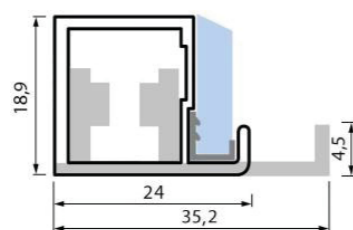

16kg

Puerta

Lacado a color

V12

+
L08

Click para + info

+ INFO

16kg