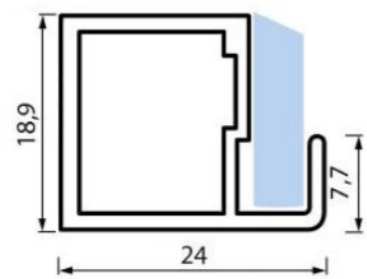

16kg

Puerta

Lacado a color

V12

+
L08

Click para + info

+ INFO

16kg