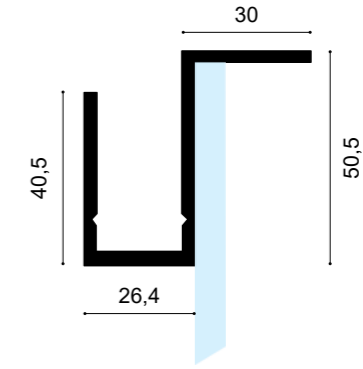

NUEVO

Opción corte recto

Opción corte a 45°

 Lacado a color

Perfiles Personalizados

Perfil Espejo

E04

NUEVO