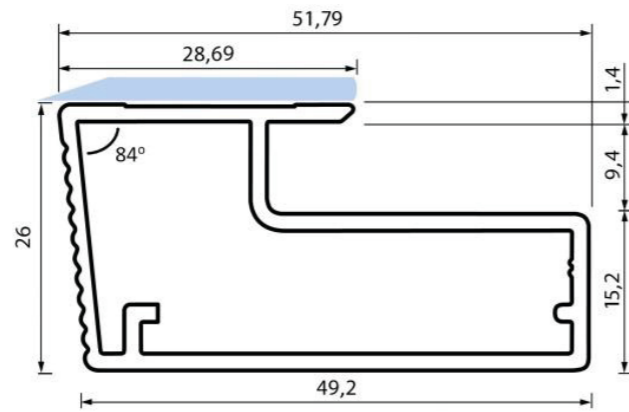

V10

- Anodizado Natural
- Lacado a color