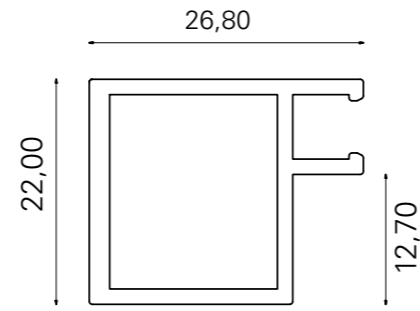

Click para + info