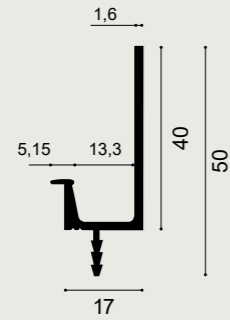

P08

Lacado a color
Ver página 53

Anod. Natural

Anod. Brillo