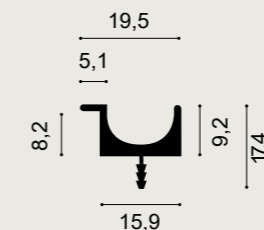

P07

Lacado a color

Anod. Natural