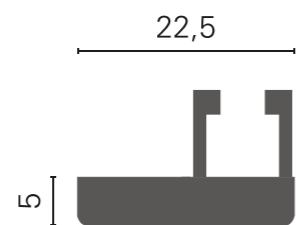

Puerta

Lacado a color

V13

Click para + info

+ INFO

30kg
Puerta

V15

 Lacado a color