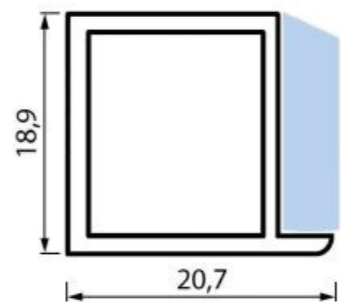

V11

+
L08

Click para + info

+ INFO

16kg

Puerta

Lacado a color