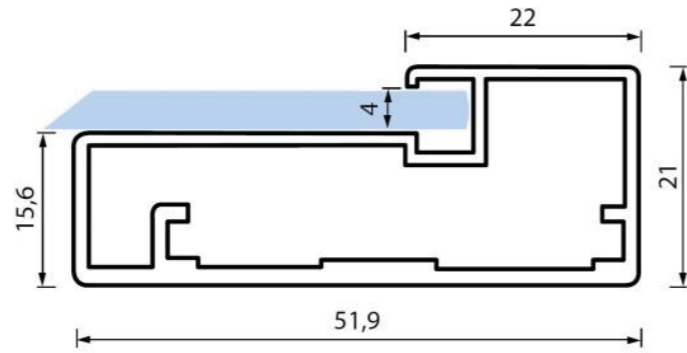

V09

- Anodizado Natural
- Lacado a color