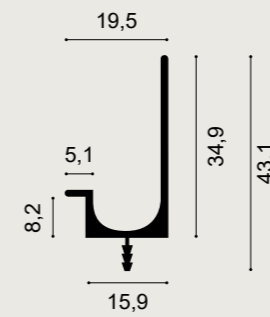

P06

Lacado a color

Anod. Natural