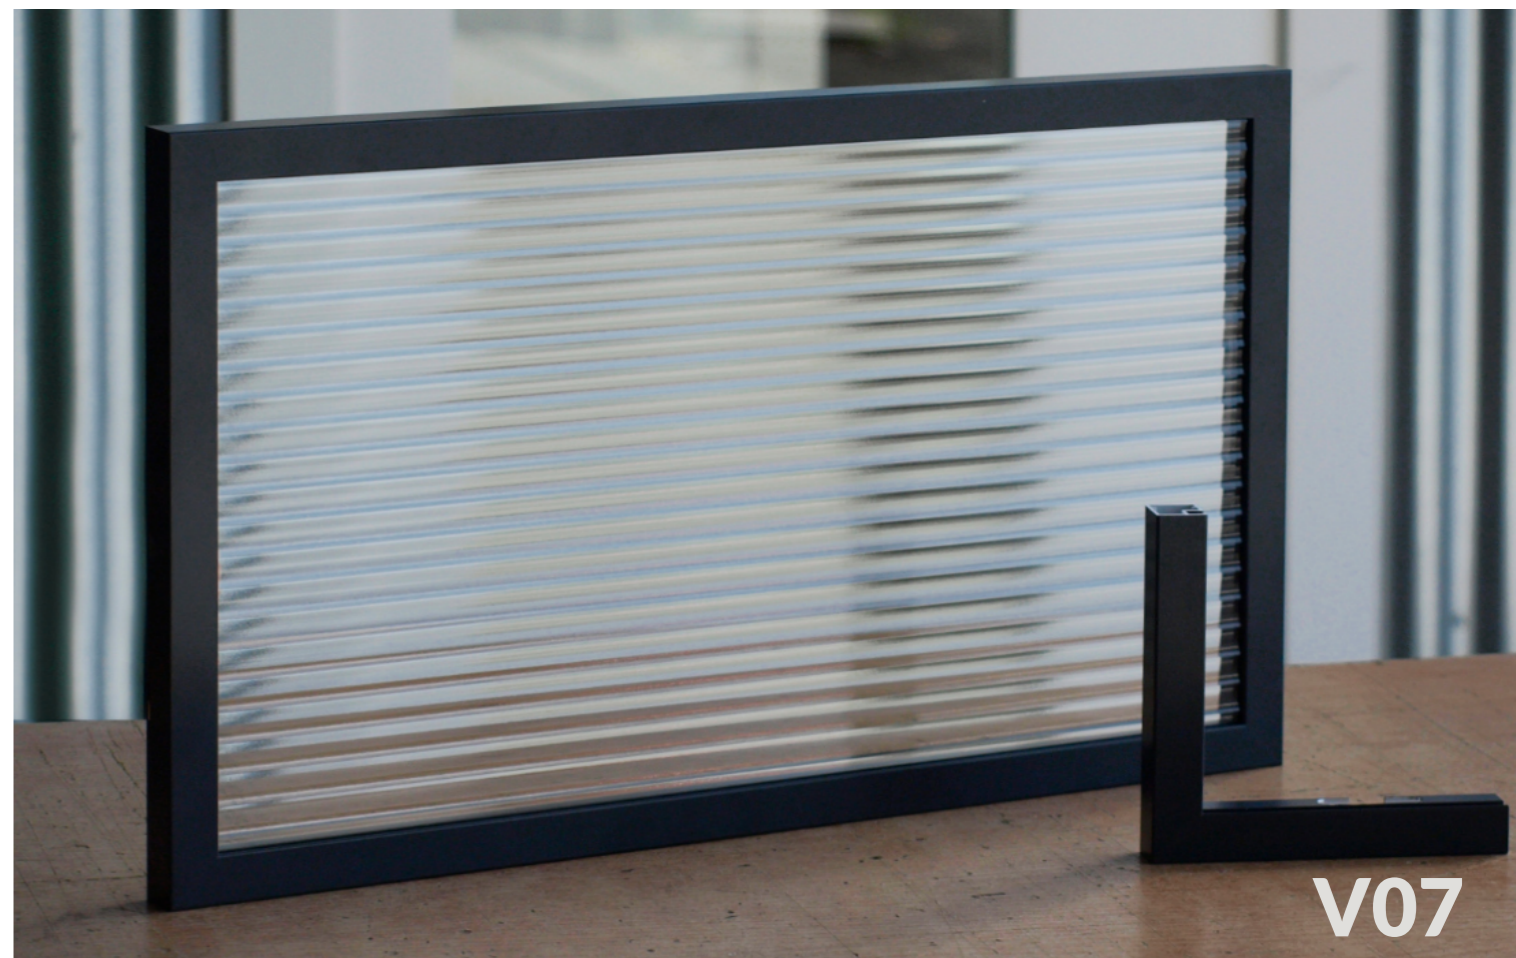

V07

- Anodizado Natural
- Lacado a color