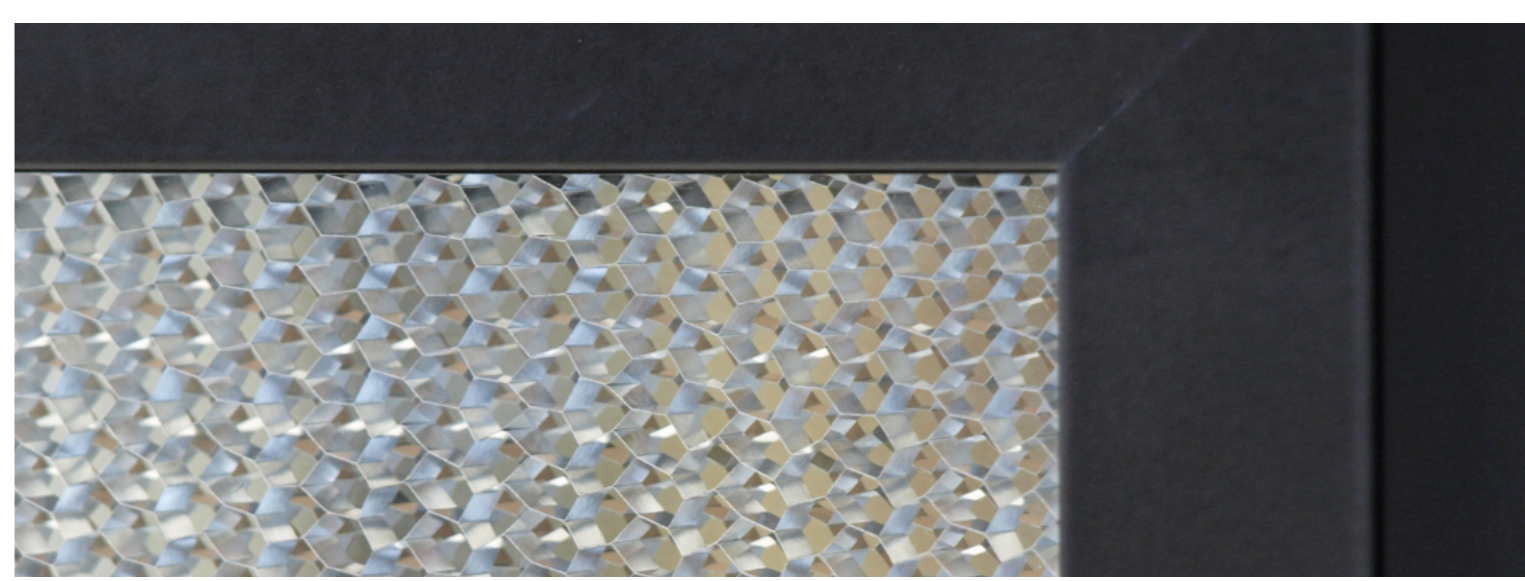

NUEVO

Opción corte recto

Opción corte a 45°

 Lacado a color

Perfiles Personalizados

Perfil Espejo

E04

NUEVO