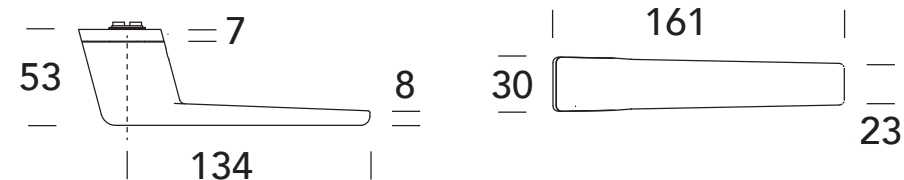

Acabados

NEGRO MATE RAL 9005 700MR70035 NR	BLANCO MATE RAL 9016 700MR70035 NW	TIMELESS RUST 700MR70035 TR
METAL GRAY 700MR70035 MG	HRF CHROMESAT 700MR70035 G6	HRF NICKELSAT 700MR70035 G4