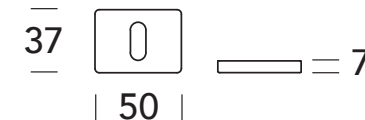

- **NEGRO MATE RAL 9005**
  R01KN NR
- **BLANCO MATE RAL 9016**
  R01KN5 NW
- **TIMELESS RUST**
  R01KN TR
- **METAL GRAY**
  R01KN MG
- **HRF CHROMESAT**
  R01KN G6
- **HRF NICKELSAT**
  R01KN G4