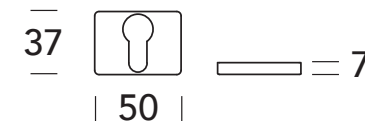

BOCALLAVE PARA BOMBILLO

- **NEGRO MATE RAL 9005**
  R01KY NR
- **BLANCO MATE RAL 9016**
  R01KY NW
- **TIMELESS RUST**
  R01KY TR
- **METAL GRAY**
  R01KY MG
- **HRF CHROMESAT**
  R01KY G6
- **HRF NICKELSAT**
  R01KY G4