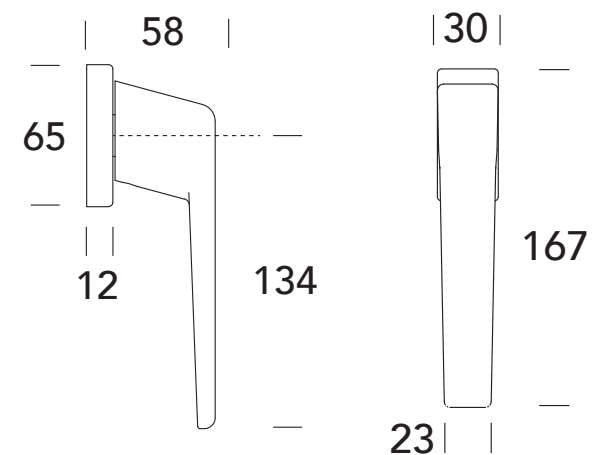

- 600CD 7x42 - 8 POSICIONES CON TETONES DE SOPORTE
- 601CD 7x30 - 4 POSICIONES CON TETONES DE SOPORTE
- 602CD 7x35 - 4 POSICIONES CON TETONES DE SOPORTE
- 603CD 7x40 - 4 POSICIONES CON TETONES DE SOPORTE
- 604CD 7x30 - 4 POSICIONES SIN TETONES DE SOPORTE
- 605CD 7x35 - 4 POSICIONES SIN TETONES DE SOPORTE
- 606CD 7x40 - 4 POSICIONES SIN TETONES DE SOPORTE

Acabados

NEGRO MATE RAL 9005 A700DK Q1500 NR	BLANCO MATE RAL 9016 A700DK Q1500 NW	TIMELESS RUST A700DK Q1500 TR
METAL GRAY A700DK Q1500 MG	HRF CHROMESAT A700DK Q1500 G6	HRF NICKELSAT A700DK Q1500 G4