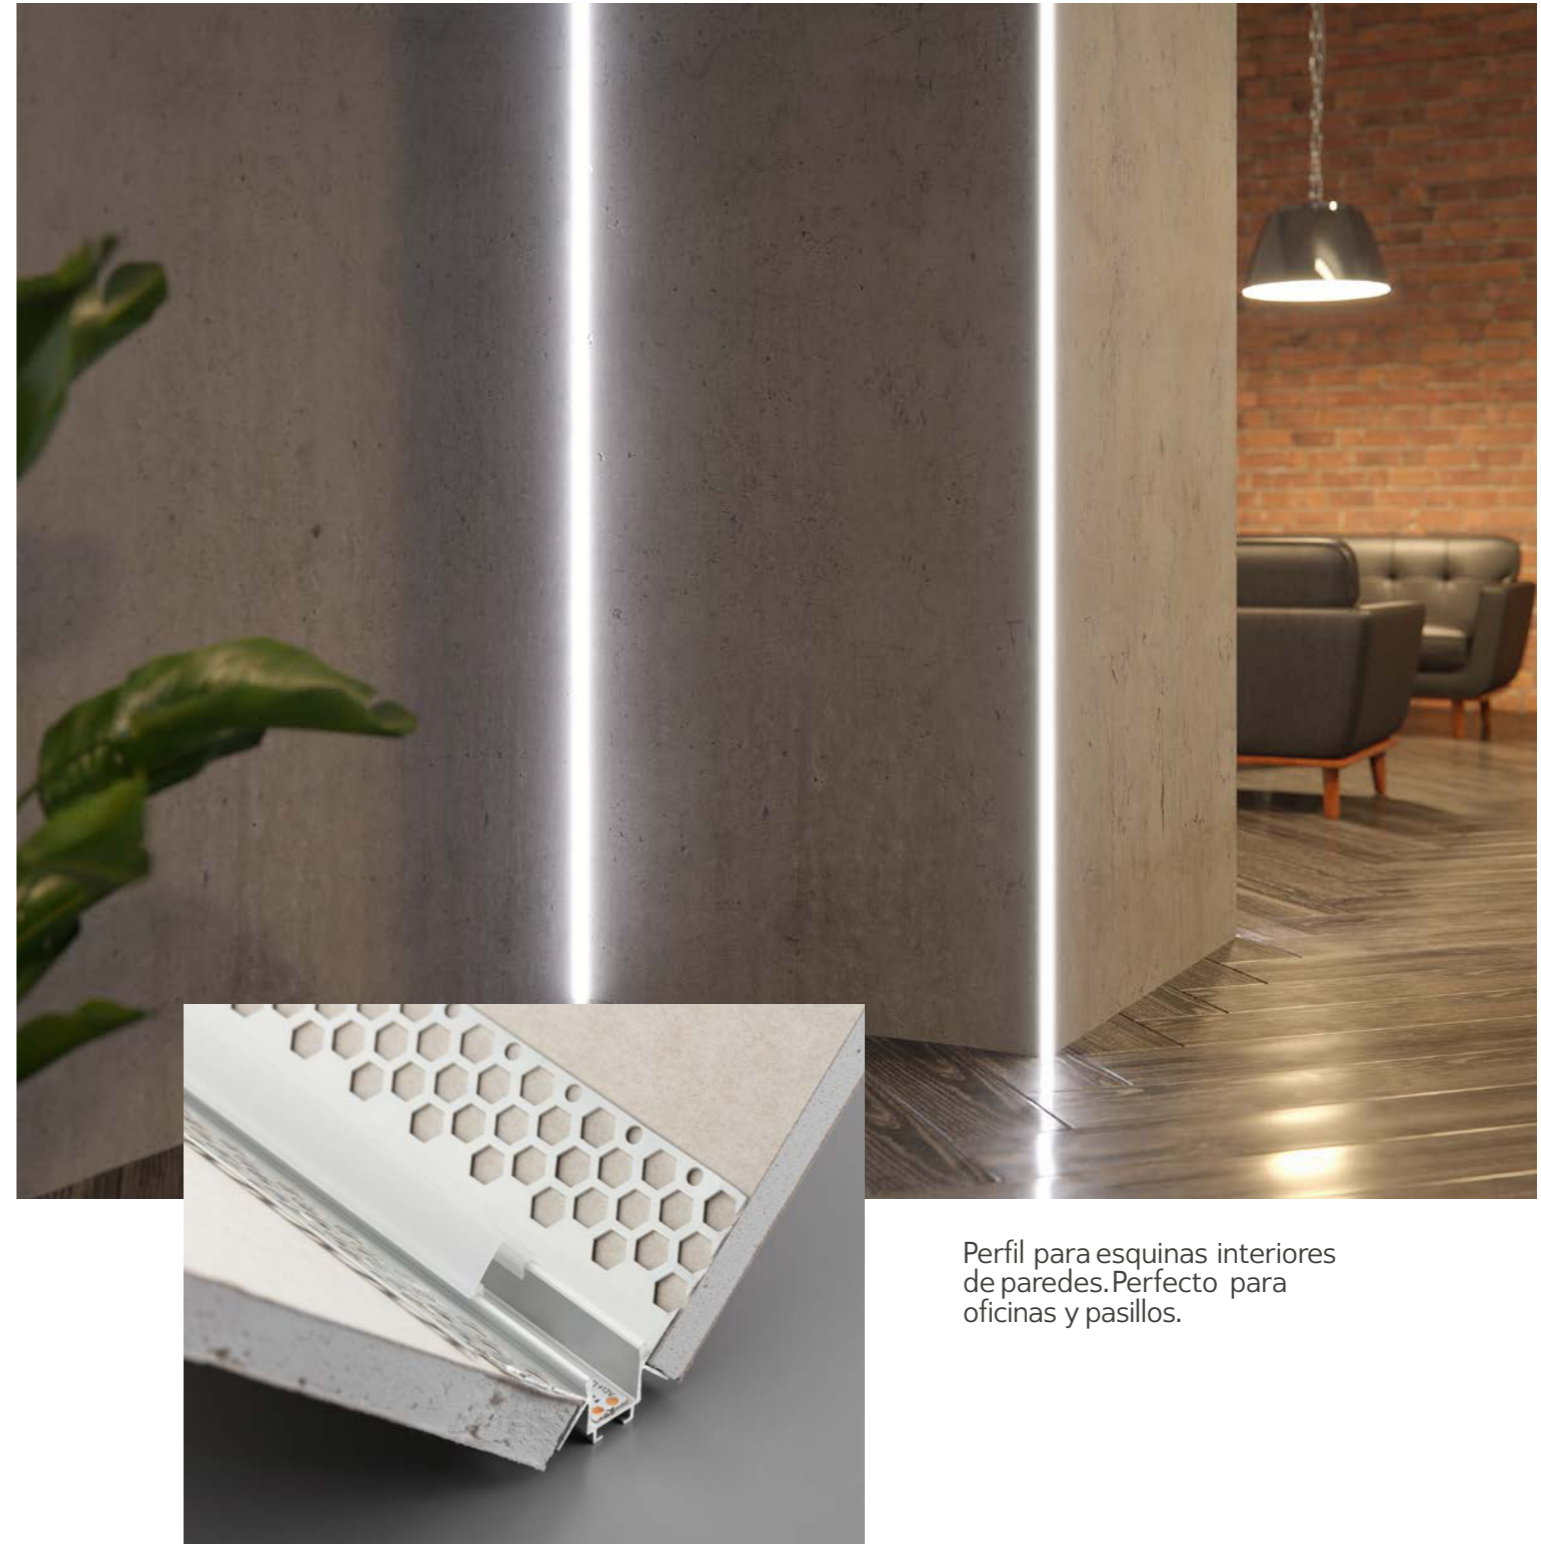

HOF3

Perfiles

LED

Pladur

El perfil ilumina la pared longitudinal o transversalmente. Tal solución es capaz de cambiar el interior por completo.

Perfil para esquinas interiores de paredes. Perfecto para oficinas y pasillos.

PA-CPGLAXAV-00

PA-CPGLAXL-00

Accesorios:

PA-GLAXGKW3M-00C	3

Perfil GLAX angular, interno

El perfil externo para paredes que hacen esquina es una forma fácil de decorar pasillos de oficinas

Perfil GLAX de techo

Perfil especial para techos. Una forma popular para ocultar la instalación o enriquecer el espacio

Colores

Colores

Los perfiles ofrecen líneas luminosas uniformes e impactantes en paredes y techos.

Accesorios: