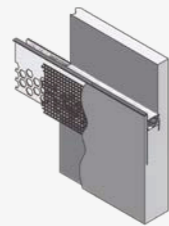

El perfil ilumina la pared longitudinal o transversalmente. Tal solución es capaz de cambiar el interior por completo.

Perfil para esquinas interiores de paredes. Perfecto para oficinas y pasillos.

Colores

PA-CPGLAXAH-00

PA-CPGLAXAV-00

PA-CPGLAXL-00

Accesorios:

PA-GLAXGKS3M-00C	3

Colores

PA-CPGLAXAH-00

PA-CPGLAXAV-00

PA-CPGLAXL-00

Accesorios:

PA-GLAXGKW3M-00C	3