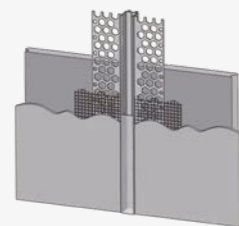

HOF3

Perfiles

LED

Pladur

El perfil ilumina la pared longitudinal o transversalmente. Tal solución es capaz de cambiar el interior por completo.

Perfil para esquinas interiores de paredes. Perfecto para oficinas y pasillos.

PA-CPGLAXAV-00

PA-CPGLAXL-00

Accesorios:

PA-GLAXGKW3M-00C	3

Perfil GLAX angular, interno

El perfil externo para paredes que hacen esquina es una forma fácil de decorar pasillos de oficinas

Perfil GLAX de techo

Perfil especial para techos. Una forma popular para ocultar la instalación o enriquecer el espacio

Colores

Colores

Los perfiles ofrecen líneas luminosas uniformes e impactantes en paredes y techos.

Accesorios: