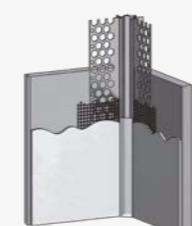

El perfil ilumina la pared longitudinal o transversalmente. Tal solución es capaz de cambiar el interior por completo.

Perfil para esquinas interiores de paredes. Perfecto para oficinas y pasillos.

Colores

PA-CPGLAXAH-00

PA-CPGLAXAV-00

PA-CPGLAXL-00

Accesorios:

PA-GLAXGKS3M-00C	3

Colores

PA-CPGLAXAH-00

PA-CPGLAXAV-00

PA-CPGLAXL-00

Accesorios:

PA-GLAXGKW3M-00C	3