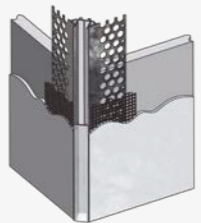

HOF3

Perfiles

LED

Pladur

El perfil ilumina la pared longitudinal o transversalmente. Tal solución es capaz de cambiar el interior por completo.

Perfil para esquinas interiores de paredes. Perfecto para oficinas y pasillos.

PA-CPGLAXAV-00

PA-CPGLAXL-00

Accesorios:

PA-GLAXGKW3M-00C	3

Perfil GLAX angular, interno

El perfil externo para paredes que hacen esquina es una forma fácil de decorar pasillos de oficinas

Perfil GLAX de techo

Perfil especial para techos. Una forma popular para ocultar la instalación o enriquecer el espacio

Colores

Colores

Los perfiles ofrecen líneas luminosas uniformes e impactantes en paredes y techos.

Accesorios: