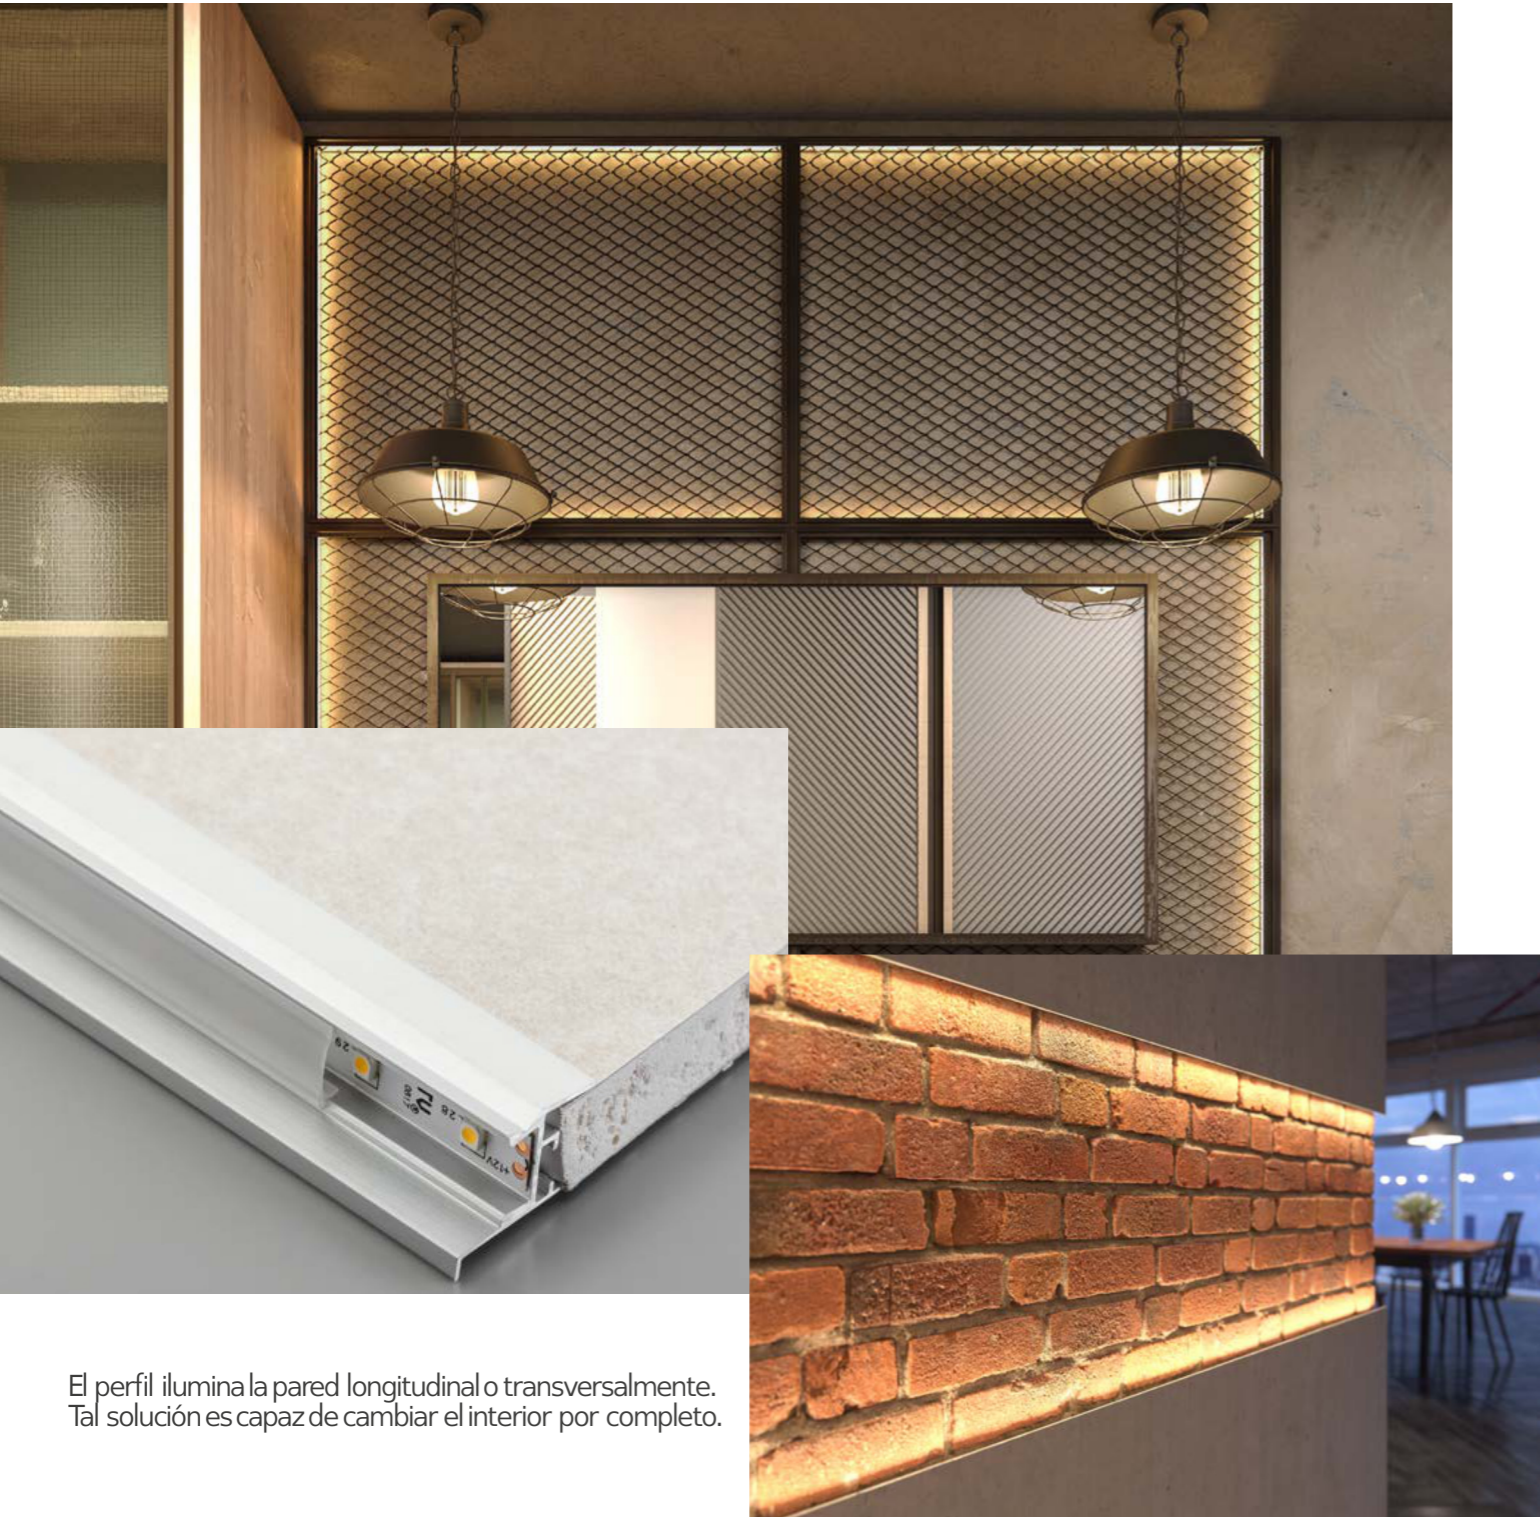

HOF3

Perfiles

LED

Pladur

El perfil ilumina la pared longitudinal o transversalmente. Tal solución es capaz de cambiar el interior por completo.

Perfil para esquinas interiores de paredes. Perfecto para oficinas y pasillos.

PA-CPGLAXAV-00

PA-CPGLAXL-00

Accesorios:

PA-GLAXGKW3M-00C	3

Perfil GLAX angular, interno

El perfil externo para paredes que hacen esquina es una forma fácil de decorar pasillos de oficinas

Perfil GLAX de techo

Perfil especial para techos. Una forma popular para ocultar la instalación o enriquecer el espacio

Colores

Colores

Los perfiles ofrecen líneas luminosas uniformes e impactantes en paredes y techos.

Accesorios: